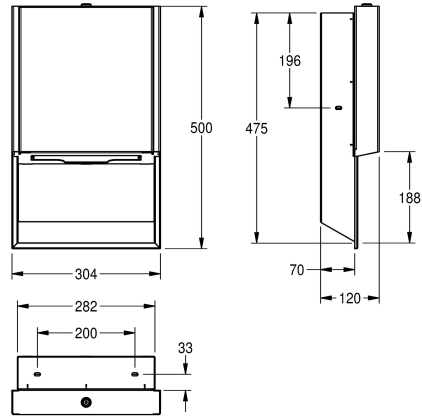

KWC EXOS. Pappershanddukshållare

Modell-Linie: EXOS | EXOS600EX
Sanitetsutrustning | Pappershanddukshållare

KWC-No.

2030034624

Front with InoxPlus surface refinement

2030034625

InoxPlus-coated main housing, black toughened safety glass front panel

2030034662

InoxPlus-coated main housing, white toughened safety glass front panel

Accentfärg

STAINLESSSTEEL

Svart

Vit

Pappershanddukshållare för infälld montering, rostfritt stål, sidenmatt med InoxPlus ytbehandling för reducering av fingeravtryck och bättre rengöringsegenskaper (easy to clean), godstjocklek 1,2 mm, kapacitet 300-400 st Z-vikta papper,

inklusive fastsättningsmaterial

Mått 304 x 500 x 120 mm (B x H x D)

Technical Data

Fyllnads kvantitet

400

Fyllnads kvantitet mått

Handdukar

Lås

Nyckel lås

Material

Rostfritt stål

Materialkod

1.4301

Material tjocklek

1.2 mm

Övergripande djup

120 mm

Total höjd

500 mm

Total bredd

304 mm

Ytfinish

Satin yta

Ytbehandling

INOXPLUS

Typ av förbrukningsmaterial

Pappers handduk

Typ av fixering

Skruv

Typ av montering

Infälld montering

Typ av operation

Manuell operation

Accentfärg

STAINLESSSTEEL

Basfärg

STAINLESSSTEEL

INOX PLUS

Extratillbehör