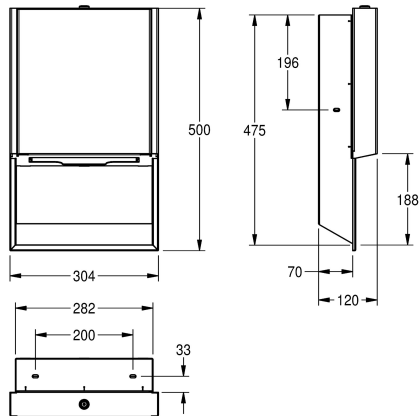

KWC EXOS.

Zásobník na papírové ručníky

Modell-Linie: EXOS | EXOS600EB

Doplňky | Zásobníky na papírové ručníky

KWC-No.

2030034624

Čelní panel s povrchovou úpravou InoxPlus

2030034625

Plášť s povrchovou úpravou InoxPlus, čelní panel z černého tvrzeného bezpečnostního skla

2030034662

Plášť s povrchovou úpravou InoxPlus, čelní panel z bílého tvrzeného bezpečnostního skla

Barevné varianty

STAINLESSSTEEL

černý

bílá

Zásobník na papírové ručníky k montáži pod omítku, chromiklová ocel, povrch hedvábně matný, čelní panel z černého tvrzeného bezpečnostního skla, plášť s povrchovou úpravou InoxPlus k redukci otisků prstů a lepšími čistícími vlastnostmi (easy to clean), tloušťka materiálu 1,2

mm, kapacita 300–400 kusů papírových ručníků se skladem do Z, včetně upevňovacího materiálu.

Rozměry 304 x 500 x 120 mm (š x v x h)

Technické údaje

Kapacita	400
Plnění množství uom	ručníky
Uzamykatelný	univerzální
Materiál	ušlechtilá ocel
Kód materiálu	1.4301
Tloušťka materiálu	1.2 mm
Celková hloubka	120 mm
Celková výška	500 mm
Celková šířka	304 mm
Povrch	hedvábně matný
Povrchová úprava	INOXPLUS
Náplň	papírový ručník
Způsob uchycení	závit
Způsob montáže	zahlubené připevnění
Barevné varianty	černý
Základní barva	STAINLESSSTEEL

Kapacita	400
Plnění množství uom	ručníky
Uzamykatelný	univerzální
Materiál	ušlechtilá ocel
Kód materiálu	1.4301
Tloušťka materiálu	1.2 mm
Celková hloubka	120 mm
Celková výška	500 mm
Celková šířka	304 mm
Povrch	hedvábně matný
Povrchová úprava	INOXPLUS
Náplň	papírový ručník
Způsob uchycení	závit
Způsob montáže	zahlubené připevnění
Barevné varianty	černý
Základní barva	STAINLESSSTEEL

Volitelné příslušenství