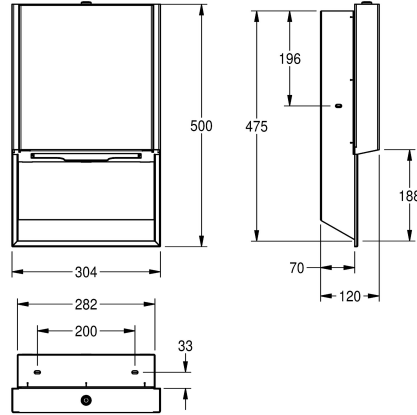

KWC EXOS.

Paperipyhyheannostelija piiloasennukseen musta lasi

Modell-Linie: EXOS | EXOS600EB

Saniteettivarusteet julkisiin tiloihin | Paperipyhyheannostelijat

KWC-No.

2030034624

Etukanssa InoxPlus -pintaviimeistely

2030034625

InoxPlus-pinnoitettu kotelo, etukansi mustaa turvalasia

2030034662

InoxPlus-pinnoitettu kotelo, etukansi valkoista turvalasia

Korostusväri

STAINLESSSTEEL

Musta

Valkea

Paperipyhyheannostelija piiloasennukseen, ruostumatonta terästä, satiinpinta, etukansi mustaa turvalasia, kotelon InoxPlus -pinnoitus estää sormenjäljet ja helpottaa puhdistusta, materiaalin vahvuus 1,2 mm, tilavuus 300–400 Z-taitettua paperipyhyhettä, mukaan

lukien kiinnitysmateriaalit.

Mitat 304 x 500 x 120 mm (L x K x S)

Tekniset tiedot

Täyttömäärä

400

Täyttömäärä yksikköä

Pyyhkeet

Lukko

Avain lukko

Materiaali

Ruostumaton teräs

Rst teräslaji

1.4301

Materiaalin vahvuus

1.2 mm

Kokonaissyvyys

120 mm

Kokonaiskorkeus

500 mm

Kokonaisleveys

304 mm

Pinnan viimeistely

Satiinpintainen

Pintakäsittely

INOXPLUS

Kulutuksen tyyppi

Paperi pyyhe

Kiinnitystapa

Ruuvi

Asennustapa

Uppotettu asennus

Korostusväri

Musta

Perusväri

STAINLESSSTEEL

lviCode

0

Kulutusosat