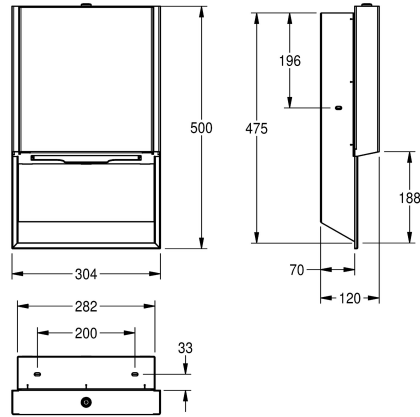

KWC EXOS.

Distributeur de serviettes en papier

Modell-Linie: EXOS | EXOS600EB

Accessoires | Distributeurs de serviettes en papier

KWC-No.

2030034624

Face avec finition de surface InoxPlus

2030034625

Boîtier principal recouvert d'InoxPlus, face avant avec verre de sécurité trempé noir

2030034662

Boîtier principal recouvert d'InoxPlus, face avant avec verre de sécurité trempé blanc

Couleur d'accent

Acier inoxydable

Noir

Blanc

Distributeur d'essuie-mains en papier pour montage encastré, acier inoxydable avec finition satinée, face avant en verre de sécurité trempé noir, boîtier avec finissage de surface d'InoxPlus pour la réduction des empreintes de doigts et de meilleures qualités de nettoyage (easy to clean), épaisseur du matériau 1,2 mm, capacité

de 300 à 400 pièces pour le papier plié en Z, matériel de fixation inclus.

Dimensions 304 x 500 x 120 mm (L x H x P)

Données techniques

Quantité de remplissage

400

Quantité de remplissage uom

Serviettes

Serrure

Serrure

Matière

Acier inoxydable

Code du matériel

1.4301

Épaisseur de matière

1.2 mm

Profondeur totale

120 mm

Hauteur totale

500 mm

Largeur totale

304 mm

Finition de surface

Finition satinée

Traitement de surface

INOXPLUS

Type de consommable

Serviettes en papier

Type de fixation

Fixation

Type de montage

Montage encastré

Couleur d'accent

Noir

Couleur de base

Acier inoxydable

Accessoires en option