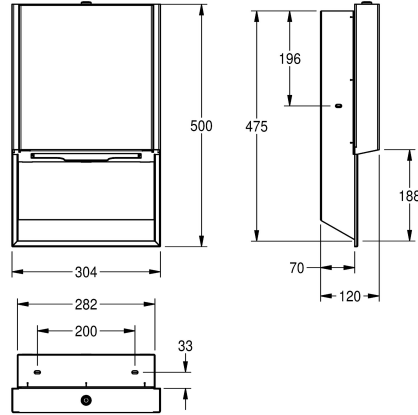

KWC EXOS. Papierdispenser

Modell-Linie: EXOS | EXOS600EB
Accessoires | Papierhanddoekverdelers

KWC-No.

2030034624

Front met InoxPlus oppervlakteveredeling

2030034625

Behuizing met InoxPlus oppervlakteveredeling, front van versterkt zwart veiligheidsglas

2030034662

Behuizing met InoxPlus oppervlakteveredeling, front van versterkt wit veiligheidsglas

Accentkleur

STAINLESSSTEEEL

Zwart

Wit

Papierdispenservoor inbouw, roestvrij staal zijdemat, front van zwart versterkt veiligheidsglas, met InoxPlus gecoate hoofdbehuizing ter vermindering van vingerafdrukken en met betere reinigende eigenschappen (easy to clean), materiaaldikte 1,2 mm,

capaciteit van 300 - 400 papierhanddoekjes met Z-vouw, inclusief bevestigingsmateriaal.

Afmetingen 304 x 500 x 120 mm (B x H x D)

Technical Data

Vulhoeveelheid

400

Vul hoeveelheid verkoopseenheid

Handdoeken

Slot

Cylinderslot

Materiaal

Roestvrij staal

Materiaalcode

1.4301

Materiaaldikte

1.2 mm

Totale diepte

120 mm

Totale hoogte

500 mm

Totale breedte

304 mm

Oppervlakafwerking

Zijdeglans

Oppervlaktebehandeling

INOXPLUS

Type verbruiksproduct

Papierhanddoek

Type bevestiging

Geschroefd

Type montage

Inbouw

Accentkleur

Zwart

Basiskleur

STAINLESSSTEEEL

Optionele toebehoren