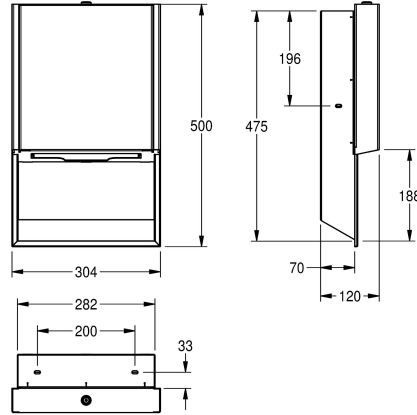

KWC EXOS. Papierdispenser

Modell-Linie: EXOS | EXOS600EB
Accessoires | Papierhanddoekverdelers

KWC-No.

2030034624

Front met InoxPlus oppervlakteveredeling

2030034625

Behuizing met InoxPlus oppervlakteveredeling, front van versterkt zwart veiligheidsglas

2030034662

Behuizing met InoxPlus oppervlakteveredeling, front van versterkt wit veiligheidsglas

Accentkleur

STAINLESSSTEEL

Zwart

Wit

Papierdispenservoor inbouw, roestvrij staal zijdemat, front van zwart versterkt veiligheidsglas, met InoxPlus gecoate hoofdbehuizing ter vermindering van vingerafdrukken en met betere reinigende eigenschappen (easy to clean), materiaaldikte 1,2 mm,

capaciteit van 300 - 400 papierhanddoekjes met Z-vouw, inclusief bevestigingsmateriaal.

Afmetingen 304 x 500 x 120 mm (B x H x D)

Technical Data

Vulhoeveelheid

400

Vul hoeveelheid verkoopseenheid

Handdoeken

Slot

Cylinderslot

Materiaal

Roestvrij staal

Materiaalcode

1.4301

Materiaaldikte

1.2 mm

Totale diepte

120 mm

Totale hoogte

500 mm

Totale breedte

304 mm

Oppervlakafwerking

Zijdeglans

Oppervlaktebehandeling

INOXPLUS

Type verbruiksproduct

Papierhanddoek

Type bevestiging

Geschroefd

Type montage

Inbouw

Accentkleur

Zwart

Basiskleur

STAINLESSSTEEL

Optionele toebehoren