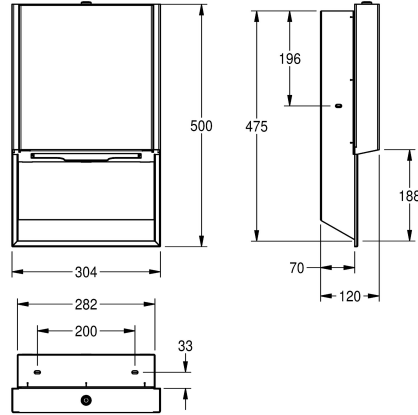

KWC EXOS. Pappershanddukshållare

Modell-Linie: EXOS | EXOS600EB
Sanitetsutrustning | Pappershanddukshållare

KWC-No.

2030034624

Front with InoxPlus surface refinement

2030034625

InoxPlus-coated main housing, black toughened safety glass front panel

2030034662

InoxPlus-coated main housing, white toughened safety glass front panel

Accentfärg

STAINLESSSTEEL

Svart

Vit

Pappershanddukshållare för infälld montering, rostfritt stål, sidenmatt yta, front av svart hårdat glas, hölje med InoxPlus ytbehandling för reducering av fingeravtryck och bättre rengöringsegenskaper (easy to clean), gods tjocklek 1.2 mm,

kapacitet 300-400 st Z-vikta papper, inklusive fastsättningsmaterial.

Mått 304 x 500 x 120 mm (B x H x D)

Technical Data

Fyllnads kvantitet

400

Fyllnads kvantitet mått

Handdukar

Lås

Nyckel lås

Material

Rostfritt stål

Materialkod

1.4301

Material tjocklek

1.2 mm

Övergripande djup

120 mm

Total höjd

500 mm

Total bredd

304 mm

Ytfinish

Satin yta

Ytbehandling

INOXPLUS

Typ av förbrukningsmaterial

Pappers handduk

Typ av fixering

Skruv

Typ av montering

Infälld montering

Accentfärg

Svart

Basfärg

STAINLESSSTEEL

Extratillbehör