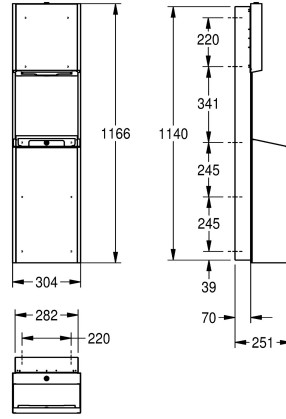

KWC EXOS.

Combinación de dispensador de toallas de papel y cubo de basura

Modell-Linie: EXOS | EXOS602EX

Accesorios | Combinaciones

KWC-No.

2030034626

Parte frontal con tratamiento de calidad para superficies InoxPlus

2030034627

Carcasa principal con revestimiento InoxPlus, panel frontal con cristal templado de seguridad negro

2030034663

Carcasa principal con revestimiento InoxPlus, panel frontal con cristal templado de seguridad blanco

Color acento

STAINLESSSTEEL

Negro

Blanco

Combinación de dispensador de toallas de papel y papelera para montaje empotrado, acero inoxidable con acabado satinado, carcasa principal y panel frontal con revestimiento InoxPlus para la reducción de huellas y una mejor limpieza (easy to clean), espesor de material 1,2 mm, capacidad del dispensador de toallas de

papel 300 - 400 unidades para papel plegado en Z, capacidad de la papelera aprox. 30 litros, soporte para bolsa integrado, incluye escuadra y material de montaje.

Dimensiones 304 x 1166 x 251 mm (L x A x P)

Datos técnicos

Combinación de la parte 1

Combinación de la parte 2

llenar una cantidad

llenar una cantidad

Cantidad de llenado 2

Cantidad de llenado

Cerradura 1

Cerradura 2

Material

Código

Espesor del material

Profundidad

Altura

Anchura total

Acabado de superficie

Tratamiento de superficie

Tipo de consumibles 1

Tipo de fijación

Tipo de montaje

Color acento

Color primario

Dispensador de toallas de papel

Papelera

400

Piezas

30

Litro

Cerradura principal

Cerradura principal

Acero inoxidable

1.4301

1,2 mm

251 mm

1,166 mm

304 mm

Acabado satinado

INOXPLUS

Toallas de papel

Tornillo

Montaje empotrado

STAINLESSSTEEL

STAINLESSSTEEL

INOX PLUS