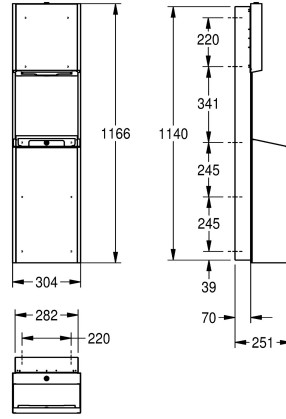

KWC EXOS.

Paperipyhyheannostelijan ja roskakorin yhdistelmä piiloasennukseen

Modell-Linie: EXOS | EXOS602EX

Saniteettivarusteet julkisiin tiloihin | Yhdistelmät

KWC-No.

2030034626

Etukannessa InoxPlus -pintaviimeistely

2030034627

InoxPlus-pinnoitettu kotelo, etukansi mustaa turvalasia

2030034663

InoxPlus-pinnoitettu kotelo, etukansi valkoista turvalasia

Korostusväri

STAINLESSSTEEL

Musta

Valkea

Paperipyhyheannostelijan ja roskakorin yhdistelmä piiloasennukseen, ruostumatonta terästä, satiinpinta. Etukannen ja kotelon InoxPlus-pinnoitus estää sormenjäljet ja helpottaa puhdistusta. Materiaalin vahvuus 1,2 mm. Paperipyhyheannostelijan täyttökapasiteetti noin 300 - 400 kpl käytettävässä paperia, jossa Z- taitos. Roskakorin tilavuus noin 30 litraa, kiinteä pussinpidike,

mukana kiinnityskannake ja kiinnitysmateriaali.

Vaihdettavat etukannet, katso ZEXOS600E/EB/EW ja ZEXOS605/605B/605W.

Mitat 304 x 1166 x 251 mm (L x K x S)

Tekniset tiedot

Yhdistelmä osa 1

Yhdistelmä osa 2

Täyttömäärä 1

Toyttömäärä 1 yksikköä

Täyttömäärä 2

Täyttömäärä 2 yksikköä

Lukko 1

Lukko 2

Materiaali

Rst teräslaji

Materiaalin vahvuus

Kokonaissyvyys

Kokonais korkeus

Kokonaisleveys

Pinnan viimeistely

Pintakäsittely

Kulutuksen tyyppi 1

Kiinnitystapa

Asennustapa

Korostusväri

Perusväri

Paperi pyyhe annostelijat

Roska kori

400

Kappaleita

30

Litra

Avain lukko

Avain lukko

Ruostumaton teräs

1.4301

1.2 mm

251 mm

1.166 mm

304 mm

Satiinpintainen

INOXPLUS

Paperi pyyhe

Ruuvi

Uppotettu asennus

STAINLESSSTEEL

STAINLESSSTEEL

**INOX
PLUS**