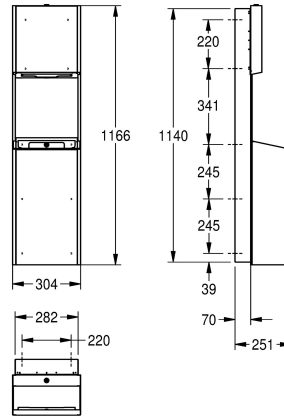

KWC EXOS.

Combinaison distributeur de serviettes en papier et poubelle

Modell-Linie: EXOS | EXOS602EX
Accessoires | Combinaisons

KWC-No.

2030034626

Face avec finition de surface InoxPlus

2030034627

Boîtier principal recouvert d'InoxPlus, face avant avec verre de sécurité trempé noir

2030034663

Boîtier principal recouvert d'InoxPlus, face avant avec verre de sécurité trempé blanc

Couleur d'accent

Acier inoxydable

Noir

Blanc

Combinaison de distributeur d'essuie-mains et poubelle pour montage encastré, en inox avec finition satinée, face avant et boîtier avec finition de surface InoxPlus pour la réduction des empreintes de doigts et un meilleur nettoyage « easy to clean », épaisseur du matériau 1,2 mm, capacité du distributeur d'essuie-mains de 300 à

400 pièces pour le papier plié en Z, capacité de la poubelle d'environ 30 litres, porte-sac intégré. Support et matériel de fixation inclus.

Dimensions 304 x 1166 x 251 mm (L x H x P)

Données techniques

Combinaison part 1

Combinaison part 2

Quantité de remplissage 1

Quantité de remplissage 1 uom

Quantité de remplissage 2

Quantité de remplissage 2 uom

Serrure 1

Serrure 2

Matière

Code du matériel

Épaisseur de matière

Profondeur totale

Hauteur totale

Largeur totale

Finition de surface

Traitement de surface

Type de consommable 1

Type de fixation

Type de montage

Couleur d'accent

Couleur de base

Distributeur de serviettes en papier

Poubelle

400

Pièces

30

Litre

Serrure

Serrure

Acier inoxydable

1.4301

1.2 mm

251 mm

1,166 mm

304 mm

Finition satinée

INOXPLUS

Serviettes en papier

Fixation

Montage encastré

Acier inoxydable

Acier inoxydable

**INOX
PLUS**