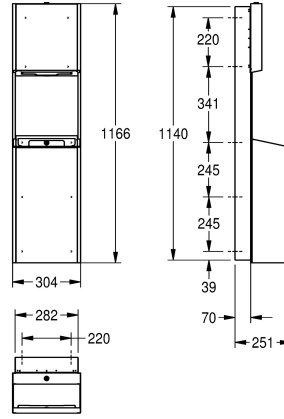

KWC EXOS.

Combinaison distributeur de serviettes en papier et poubelle

Modell-Linie: EXOS | EXOS602EX

Accessoires | Combinaisons

KWC-No.

2030034626

Face avec finition de surface InoxPlus

2030034627

Boîtier principal recouvert d'InoxPlus, face avant avec verre de sécurité trempé noir

2030034663

Boîtier principal recouvert d'InoxPlus, face avant avec verre de sécurité trempé blanc

Couleur d'accent

Acier inoxydable

Noir

Blanc

Combinaison de distributeur d'essuie-mains et poubelle pour montage encastré, en inox avec finition satinée, face avant et boîtier avec finition de surface InoxPlus pour la réduction des empreintes de doigts et un meilleur nettoyage « easy to clean », épaisseur du matériau 1,2 mm, capacité du distributeur d'essuie-mains de 300 à

400 pièces pour le papier plié en Z, capacité de la poubelle d'environ 30 litres, porte-sac intégré. Support et matériel de fixation inclus.

Dimensions 304 x 1166 x 251 mm (L x H x P)

Données techniques

Combinaison part 1

Combinaison part 2

Quantité de remplissage 1

Quantité de remplissage 1 uom

Quantité de remplissage 2

Quantité de remplissage 2 uom

Serrure 1

Serrure 2

Matière

Code du matériel

Épaisseur de matière

Profondeur totale

Hauteur totale

Largeur totale

Finition de surface

Traitement de surface

Type de consommable 1

Type de fixation

Type de montage

Couleur d'accent

Couleur de base

Distributeur de serviettes en papier

Poubelle

400

Pièces

30

Litre

Serrure

Serrure

Acier inoxydable

1.4301

1.2 mm

251 mm

1,166 mm

304 mm

Finition satinée

INOXPLUS

Serviettes en papier

Fixation

Montage encastré

Acier inoxydable

Acier inoxydable

INOX PLUS