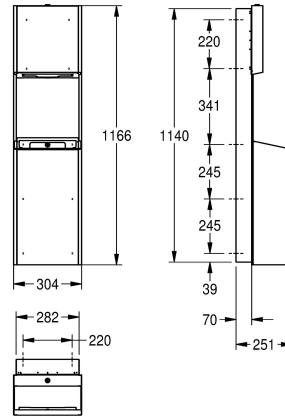

KWC EXOS.

Combinazione distributore di salviette asciugamani e contenitore per rifiuti

Modell-Linie: EXOS | EXOS602EX

Accessori | Combinazioni

KWC-No.

2030034626

Pannello frontale con trattamento superficiale InoxPlus

2030034627

Versione con pannello frontale in vetro ESG nero

2030034663

Versione con pannello frontale in vetro ESG bianco

Colore accento

Acciaio inox

Nero

Bianco

Combinazione di distributore salviette asciugamani e contenitore rifiuti per installazione ad incasso, in acciaio inox 18/10, con superficie satinata, pannelli frontali e unità principale con finitura anti impronta InoxPlus e migliori caratteristiche di pulizia (easy to clean), spessore 1,2 mm, capacità del distributore salviette

asciugamani 300 - 400 pz. per carta con piegatura a "Z", capacità contenitore per rifiuti circa 30 litri, porta sacchetti integrato, inclusi staffa di fissaggio e viti e tasselli di fissaggio.

Dimensioni 304 x 1166 x 251 mm (L x A x P)

Dati tecnici

Combinazione parte 1
Combinazione parte 2
Capacità 1
Capacità 1 uom
Capacità 2
Capacità 2 uom
Serratura 1
Serratura 2
Materiale
Codice materiale
Spessore del materiale
Profondità totale
Altezza totale
Larghezza complessiva
Finitura della superficie
Trattamento della superficie
Tipo di consumabili 1
Tipo di fissaggio
Tipo di montaggio
Colore accento
Colore di base
teamNumber

Distributore di salviette in carta
Contenitore rifiuti
400
Pezzi
30
Litro
Serratura a chiave
Serratura a chiave
Acciaio inox
1.4301
1.2 mm
251 mm
1.166 mm
304 mm
Finitura satinata
INOXPLUS
Salvietta in carta
Vite
Montaggio ad incasso
Acciaio inox
Acciaio inox
572091

INOX PLUS