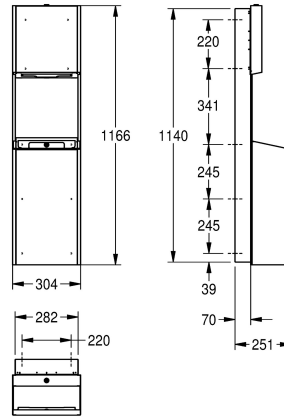

KWC EXOS.

Combinatie papierdispenser en vuilnisbak

Modell-Linie: EXOS | EXOS602EX

Accessoires | Combinaties

KWC-No.

2030034626

Front met InoxPlus oppervlakteveredeling

2030034627

Behuizing met InoxPlus oppervlakteveredeling, front van versterkt zwart veiligheidsglas

2030034663

Behuizing met InoxPlus oppervlakteveredeling, front van versterkt wit veiligheidsglas

Accentkleur

STAINLESSSTEEL

Zwart

Wit

Combinatie papierdispenser en vuilnisbak, voor inbouwmontage, roestvrij staal, oppervlak zijdemat, met InoxPlus gecoate hoofdbehuizing en front voor minder vingerafdrukken en met 'easy to clean' eigenschappen, materiaaldikte 1,2 mm, capaciteit papierdispenser 300 - 400 handdoekjes met Z-vouw, capaciteit

vuilnisbak ca. 30 liter, met geïntegreerde zakhouder, inclusief montagesteunen en bevestigingsmateriaal.

Afmetingen 304 x 1166 x 251 mm (B x H x D)

Technical Data

Combinatie deel 1

Combinatie deel 2

Vulhoeveelheid 1

vul hoeveelheid 1 verkoopseenheid

Vulhoeveelheid 2

Vul hoeveelheid 2 maateenheid

Slot 1

Slot 2

Materiaal

Materiaalcode

Materiaaldikte

Totale diepte

Totale hoogte

Totale breedte

Oppervlakafwerking

Oppervlaktebehandeling

Type verbruiksmateriaal 1

Type bevestiging

Type montage

Accentkleur

Basiskleur

Papierhanddoekdispenser

Afvalbak

400

Stuk

30

Liter

Cylinderslot

Cylinderslot

Roestvrij staal

1.4301

1.2 mm

251 mm

1,166 mm

304 mm

Zijdeglans

INOXPLUS

Papierhanddoek

Geschroefd

Inbouw

STAINLESSSTEEL

STAINLESSSTEEL

**INOX
PLUS**