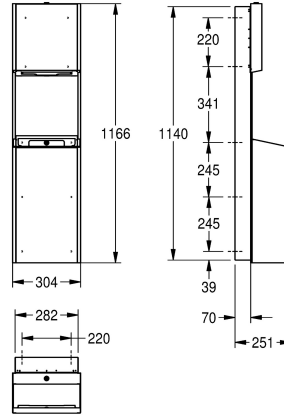

KWC EXOS.

Combinatie papierdispenser en vuilnisbak

Modell-Linie: EXOS | EXOS602EX

Accessoires | Combinaties

KWC-No.

2030034626

Front met InoxPlus oppervlakteveredeling

2030034627

Behuizing met InoxPlus oppervlakteveredeling, front van versterkt zwart veiligheidsglas

2030034663

Behuizing met InoxPlus oppervlakteveredeling, front van versterkt wit veiligheidsglas

Accentkleur

STAINLESSSTEEEL

Zwart

Wit

Combinatie papierdispenser en vuilnisbak, voor inbouwmontage, roestvrij staal, oppervlak zijdemat, met InoxPlus gecoate hoofdbehuizing en front voor minder vingerafdrukken en met 'easy to clean' eigenschappen, materiaaldikte 1,2 mm, capaciteit papierdispenser 300 - 400 handdoekjes met Z-vouw, capaciteit

vuilnisbak ca. 30 liter, met geïntegreerde zakhouder, inclusief montagesteunen en bevestigingsmateriaal.

Afmetingen 304 x 1166 x 251 mm (B x H x D)

Technical Data

Combinatie deel 1

Combinatie deel 2

Vulhoeveelheid 1

vul hoeveelheid 1 verkoopseenheid

Vulhoeveelheid 2

Vul hoeveelheid 2 maateenheid

Slot 1

Slot 2

Materiaal

Materiaalcode

Materiaaldikte

Totale diepte

Totale hoogte

Totale breedte

Oppervlakafwerking

Oppervlaktebehandeling

Type verbruiksmateriaal 1

Type bevestiging

Type montage

Accentkleur

Basiskleur

Papierhanddoekdispenser

Afvalbak

400

Stuk

30

Liter

Cylinderslot

Cylinderslot

Roestvrij staal

1.4301

1.2 mm

251 mm

1,166 mm

304 mm

Zijdeglans

INOXPLUS

Papierhanddoek

Geschroefd

Inbouw

STAINLESSSTEEEL

STAINLESSSTEEEL

**INOX
PLUS**