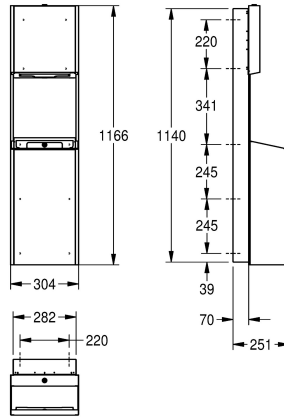

KWC EXOS.

Zestaw obejmujący podajnik ręczników papierowych + pojemnik na odpady, montaż podtynkowy

Modell-Linie: EXOS | EXOS602EX

Aksesoria łazienkowe | Zestawy

KWC-No.

2030034626

Front z powłoką InoxPlus

2030034627

Obudowa główna z powłoką InoxPlus, panel przedni pokryty czarnym szkłem hartowanym

2030034663

Obudowa główna z powłoką InoxPlus, panel przedni pokryty białym szkłem hartowanym

Akcent kolorystyczny

STAINLESSSTEEL

Czarny

Biały

Zestaw podajnika ręczników papierowych i pojemnika na odpady do montażu podtynkowego, stal szlachetna, powierzchnia jedwabisty mat o uszlachetnionym wykończeniu INOXPlus redukującym odciskanie się palców i ułatwiającym utrzymanie w czystości (easy to clean), grubość materiału 1,2 mm, pojemność podajnika ręczników papierowych około 300-400 sztuk papieru w

układzie Z, pojemność pojemnika na odpady ok. 30 litrów, zintegrowany uchwyt do worków, w komplecie uchwyt i zestaw montażowy. Wymienne panele – zob. ZEXOS600E/EB/EW oraz ZEXOS605/605B/605W.

Wymiary 304 x 1166 x 251 mm (szer. x wys. x gł.)

Dane techniczne

Pierwsza część zespołu

Druga część zespołu

Pojemność 1

1 jedn. miary pojemności

Pojemność 2

2 jedn. miary pojemności

Zamek 1

Zamek 2

Materiał

Kod materiałowy

Grubość materiału

Łączna głębokość

Łączna wysokość

Łączna szerokość

Wykończenie powierzchni

Obróbka powierzchniowa

Rodzaj zużywanego materiału 1

Rodzaj mocowania

Rodzaj montażu

Akcent kolorystyczny

Podajnik papieru do rąk

Kosz na odpadki

400

Sztuka

30

Litr

Zamek na kluczyk

Zamek na kluczyk

Stal szlachetna

1.4301

1,2 mm

251 mm

1,166 mm

304 mm

Matowe

INOXPLUS

Ręcznik papierowy

Przykręcony

Montaż podtynkowy

STAINLESSSTEEL

**INOX
PLUS**