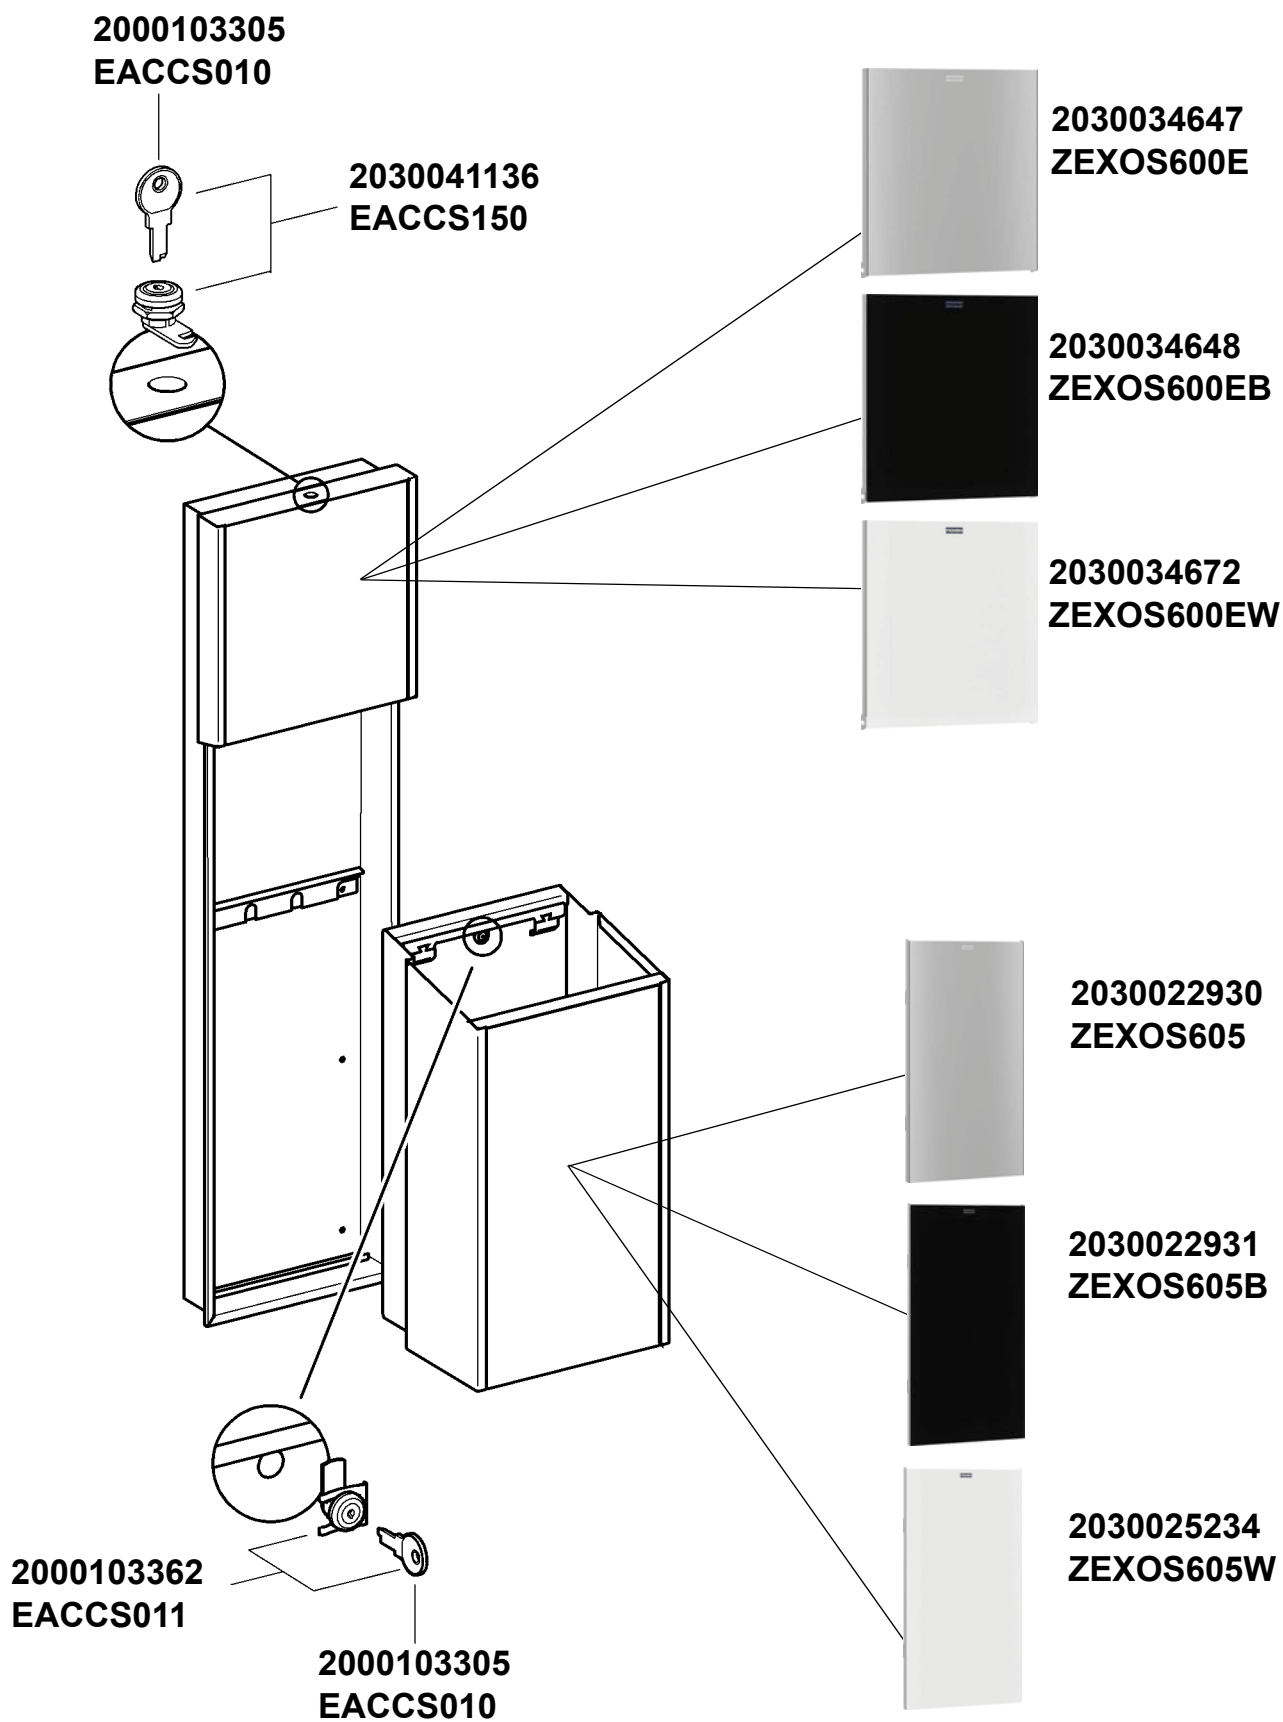

4. Ersatzteile

EN Replacement parts
FR Pièces de rechange
ES Piezas de recambio
IT Pezzi di ricambio

NL Reserveonderdelen
PL Części zamienne
SV Reservdelar

CS Náhradní díly
FI Varaosat
RU Запчасти