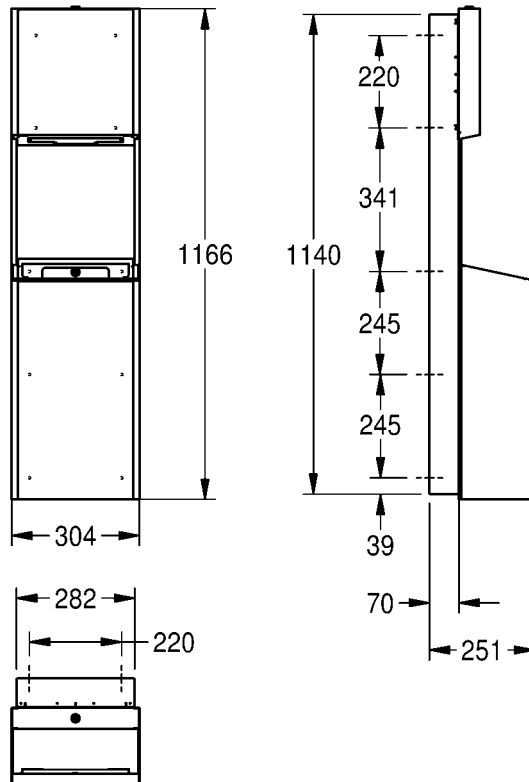

Combi Unit PTD+WB, recessed
Papierspender / Abfallbehälter

1. Montage

EN Installation
FR Montage
ES Montaje
IT Montaggio

NL Montage
PL Montaż
SV Montering

CS Montáž
FI Asennus
RU Монтаж
AR

1

2

3