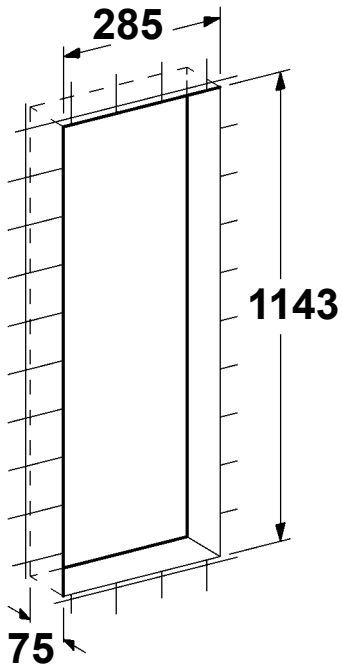

Combi Unit PTD+WB, recessed
Papierspender / Abfallbehälter

1. Montage

EN Installation
FR Montage
ES Montaje
IT Montaggio

NL Montage
PL Montaż
SV Montering

CS Montáž
FI Asennus
RU Монтаж
AR

1

2

3