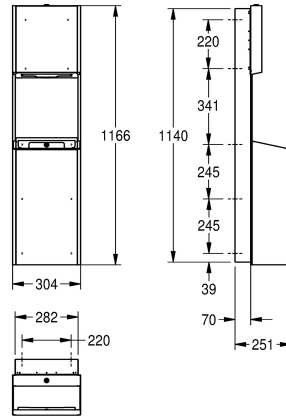

KWC EXOS.

Kombinace zásobníku na papírové ručníky a odpadkového koše

Modell-Linie: EXOS | EXOS602EB

Doplňky | Kombinace

KWC-No.

2030034626

Čelní panel s povrchovou úpravou InoxPlus

2030034627

Plášť s povrchovou úpravou InoxPlus, čelní panel z černého tvrzeného bezpečnostního skla

2030034663

Plášť s povrchovou úpravou InoxPlus, čelní panel z bílého tvrzeného bezpečnostního skla

Barevné varianty

STAINLESSSTEEL

černý

bílá

Kombinace zásobníku na papírové ručníky a odpadkového koše k montáži pod omítku, chromniklová ocel, povrch hedvábně matný, čelní panel z černého tvrzeného bezpečnostního skla, plášť s povrchovou úpravou InoxPlus k redukci otisků prstů a lepšími čistícími vlastnostmi (easy to clean), tloušťka materiálu 1,2 mm,

kapacita zásobníku papírových ručníků cca 300-400 kusů skládaných Z, objem odpadkového koše cca 30 litrů, integrovaný držák pytle, včetně montážní lišty a upevňovacího materiálu.

Rozměry 304 x 1166 x 251 mm (š x v x h)

Technické údaje

Kombinace část 1

Kombinace část 2

Kapacita 1

Plnění množství 1 uom

Kapacita 2

Plnění množství 2 uom

Zámek 1

Zámek 2

Materiál

Kód materiálu

Tloušťka materiálu

Celková hloubka

Celková výška

Celková šířka

Povrch

Povrchová úprava

Náplň 1

Způsob uchycení

Způsob montáže

Barevné varianty

Základní barva

zásobník na papírové ručníky

odpadkový koš

400

kusy

30

litr

univerzální

univerzální

ušlechtilá ocel

1.4301

1.2 mm

251 mm

1,166 mm

304 mm

hedvábně matný

INOXPLUS

papírový ručník

závit

zahlubené připevnění

černý

STAINLESSSTEEL