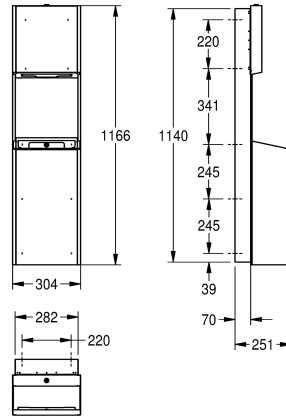

KWC EXOS.

Combinazione distributore di salviette asciugamani e contenitore per rifiuti

Modell-Linie: EXOS | EXOS602EB

Accessori | Combinazioni

KWC-No.

2030034626

Pannello frontale con trattamento superficiale InoxPlus

2030034627

Versione con pannello frontale in vetro ESG nero

2030034663

Versione con pannello frontale in vetro ESG bianco

Colore accento

Acciaio inox

Nero

Bianco

Combinazione di distributore salviette asciugamani e contenitore rifiuti per installazione ad incasso, in acciaio inox 18/10, con superficie satinata, pannelli frontali in vetro di sicurezza temprato nero, unità principale con finitura anti impronta InoxPlus e migliori caratteristiche di pulizia (easy to clean), spessore 1,2 mm, capacità del distributore salviette asciugamani 300 - 400 pz. per carta con

piegatura a "Z", capacità contenitore per rifiuti circa 30 litri, porta sacchetti integrato, inclusi staffa di fissaggio e viti e tasselli di fissaggio.

Dimensioni 304 x 1166 x 251 mm (L x A x P)

Dati tecnici

Combinazione parte 1

Combinazione parte 2

Capacità 1

Capacità 1 uom

Capacità 2

Capacità 2 uom

Serratura 1

Serratura 2

Materiale

Codice materiale

Spessore del materiale

Profondità totale

Altezza totale

Larghezza complessiva

Finitura della superficie

Trattamento della superficie

Tipo di consumabili 1

Tipo di fissaggio

Tipo di montaggio

Colore accento

Colore di base

Distributore di salviette in carta

Contenitore rifiuti

400

Pezzi

30

Litro

Serratura a chiave

Serratura a chiave

Acciaio inox

1.4301

1.2 mm

251 mm

1.166 mm

304 mm

Finitura satinata

INOXPLUS

Salvietta in carta

Vite

Montaggio ad incasso

Nero

Acciaio inox