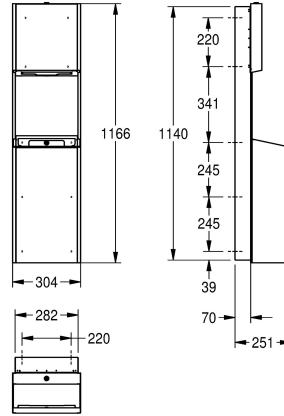

KWC EXOS.

Combinazione distributore di salviette asciugamani e contenitore per rifiuti

Modell-Linie: EXOS | EXOS602EB

Accessori | Combinazioni

KWC-No.

2030034626

Pannello frontale con trattamento superficiale InoxPlus

2030034627

Versione con pannello frontale in vetro ESG nero

2030034663

Versione con pannello frontale in vetro ESG bianco

Colore accento

Acciaio inox

Nero

Bianco

Combinazione di distributore salviette asciugamani e contenitore rifiuti per installazione ad incasso, in acciaio inox 18/10, con superficie satinata, pannelli frontali in vetro di sicurezza temprato nero, unità principale con finitura anti impronta InoxPlus e migliori caratteristiche di pulizia (easy to clean), spessore 1,2 mm, capacità del distributore salviette asciugamani 300 - 400 pz. per carta con

piegatura a "Z", capacità contenitore per rifiuti circa 30 litri, porta sacchetti integrato, inclusi staffa di fissaggio e viti e tasselli di fissaggio.

Dimensioni 304 x 1166 x 251 mm (L x A x P)

Dati tecnici

Combinazione parte 1

Combinazione parte 2

Capacità 1

Capacità 1 uom

Capacità 2

Capacità 2 uom

Serratura 1

Serratura 2

Materiale

Codice materiale

Spessore del materiale

Profondità totale

Altezza totale

Larghezza complessiva

Finitura della superficie

Trattamento della superficie

Tipo di consumabili 1

Tipo di fissaggio

Tipo di montaggio

Colore accento

Colore di base

Distributore di salviette in carta

Contenitore rifiuti

400

Pezzi

30

Litro

Serratura a chiave

Serratura a chiave

Acciaio inox

1.4301

1.2 mm

251 mm

1.166 mm

304 mm

Finitura satinata

INOXPLUS

Salvietta in carta

Vite

Montaggio ad incasso

Nero

Acciaio inox