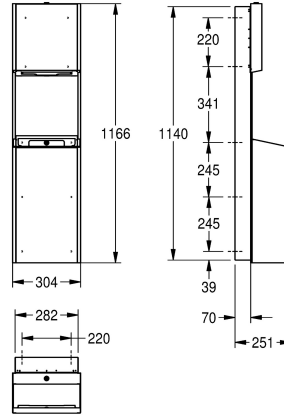

KWC EXOS.

Combinatie papierdispenser en vuilnisbak

Modell-Linie: EXOS | EXOS602EB

Accessoires | Combinaties

KWC-No.

2030034626

Front met InoxPlus oppervlakteveredeling

2030034627

Behuizing met InoxPlus oppervlakteveredeling, front van versterkt zwart veiligheidsglas

2030034663

Behuizing met InoxPlus oppervlakteveredeling, front van versterkt wit veiligheidsglas

Accentkleur

STAINLESSSTEEL

Zwart

Wit

Combinatie papierdispenseren vuilnisbak, voor inbouw, roestvrij staal zijdemat, front van zwart versterkt veiligheidsglas, met InoxPlus gecoate hoofdbehuizing ter vermindering van vingerafdrukken en met betere reinigende eigenschappen (easy to clean), materiaaldikte 1,2 mm, capaciteit papierdispenser 300 -

400 papierhanddoekjes met Z-vouw, capaciteit vuilnisbak ca. 30 liter, met geïntegreerde zakhouder, inclusief montagesteunen en montage materiaal.

Afmetingen 304 x 1166 x 251 mm (B x H x D)

Technical Data

Combinatie deel 1

Combinatie deel 2

Vulhoeveelheid 1

vul hoeveelheid 1 verkoopseenheid

Vulhoeveelheid 2

Vul hoeveelheid 2 maateenheid

Slot 1

Slot 2

Materiaal

Materiaalcode

Materiaaldikte

Totale diepte

Totale hoogte

Totale breedte

Oppervlakafwerking

Oppervlaktebehandeling

Type verbruiksmateriaal 1

Type bevestiging

Type montage

Accentkleur

Basiskleur

Papierhanddoekdispenser

Afvalbak

400

Stuk

30

Liter

Cylinderslot

Cylinderslot

Roestvrij staal

1.4301

1.2 mm

251 mm

1,166 mm

304 mm

Zijdeglaans

INOXPLUS

Papierhanddoek

Geschroefd

Inbouw

Zwart

STAINLESSSTEEL