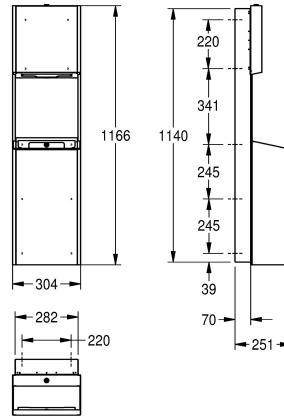

KWC EXOS.

Combinatie papierdispenser en vuilnisbak

Modell-Linie: EXOS | EXOS602EB

Accessoires | Combinaties

KWC-No.

2030034626

Front met InoxPlus oppervlakteveredeling

2030034627

Behuizing met InoxPlus oppervlakteveredeling, front van versterkt zwart veiligheidsglas

2030034663

Behuizing met InoxPlus oppervlakteveredeling, front van versterkt wit veiligheidsglas

Accentkleur

STAINLESSSTEEL

Zwart

Wit

Combinatie papierdispenseren vuilnisbak, voor inbouw, roestvrij staal zijdemat, front van zwart versterkt veiligheidsglas, met InoxPlus gecoate hoofdbehuizing ter vermindering van vingerafdrukken en met betere reinigende eigenschappen (easy to clean), materiaaldikte 1,2 mm, capaciteit papierdispenser 300 -

400 papierhanddoekjes met Z-vouw, capaciteit vuilnisbak ca. 30 liter, met geïntegreerde zakhouter, inclusief montagesteunen en montage materiaal.

Afmetingen 304 x 1166 x 251 mm (B x H x D)

Technical Data

Combinatie deel 1

Combinatie deel 2

Vulhoeveelheid 1

vul hoeveelheid 1 verkoopseenheid

Vulhoeveelheid 2

Vul hoeveelheid 2 maateenheid

Slot 1

Slot 2

Materiaal

Materiaalcode

Materiaaldikte

Totale diepte

Totale hoogte

Totale breedte

Oppervlakafwerking

Oppervlaktebehandeling

Type verbruiksmateriaal 1

Type bevestiging

Type montage

Accentkleur

Basiskleur

Papierhanddoekdispenser

Afvalbak

400

Stuk

30

Liter

Cylinderslot

Cylinderslot

Roestvrij staal

1.4301

1.2 mm

251 mm

1,166 mm

304 mm

Zijdeglaans

INOXPLUS

Papierhanddoek

Geschroefd

Inbouw

Zwart

STAINLESSSTEEL