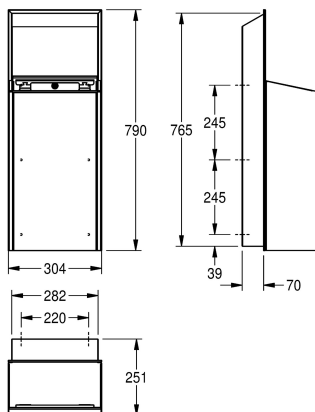

KWC EXOS.

Odpadkový koš k montáži pod omítku

Modell-Linie: EXOS | EXOS605EX

Doplňky | Odpadkové koše

KWC-No.

2030034628

Čelní panel s povrchovou úpravou InoxPlus

2030034629

STAINLESSSTEEL

černý

bílá

Odpadkový koš k montáži pod omítku, chromniklová ocel, povrch hedvábně matný, čelní panel a plášť s povrchovou úpravou InoxPlus k redukci otisků prstů a lepšími čistícími vlastnostmi (easy to clean), tloušťka materiálu 1,2 mm, objem cca 30 litrů, integrovaný držák pytle,

včetně montážní lišty a upevňovacího materiálu.

Rozměry 304 x 790 x 251 mm (š x v x h)

Technické údaje

Držák sáčku

ano

Kapacita

30 Litr

Víko

1.2 mm

Celková hloubka

251 mm

Celková výška

790 mm

Celková šířka

304 mm

Povrchová úprava