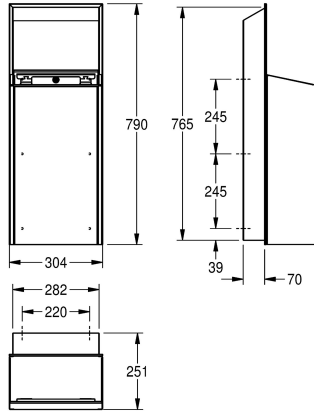

KWC EXOS. Abfallbehälter für Unterputzmontage

Modell-Linie: EXOS | EXOS605EX
Accessories | Abfallbehälter

KWC-Nr.

2030034628

Front mit InoxPlus-Oberflächenveredelung

2030034629

Korpus InoxPlus beschichtet, Front schwarzes ESG-Glas

2030034664

Korpus InoxPlus beschichtet, Front weißes ESG-Glas

Akzentfarbe

Edelstahl

schwarz

weiss

Abfallbehälter für Unterputzmontage, Chromnickelstahl, Oberfläche seidenmatt, Front und Gehäuse mit InoxPlus Oberflächenveredelung zur Reduzierung von Fingerabdrücken und besseren Reinigungseigenschaften (easy to clean), Materialstärke 1,2 mm,

Fassungsvermögen zirka 30 Liter, integrierte Sackhalterung, inklusive Montageleiste und Befestigungsmaterial.

Abmessungen 304 x 790 x 251 mm (B x H x T)

Technische Daten

Sackhalterung

ja

Füllvolumen

30 Liter

Materialstärke

1.2 mm

Gesamttiefe

251 mm

Gesamthöhe

790 mm

Gesamtbreite

304 mm