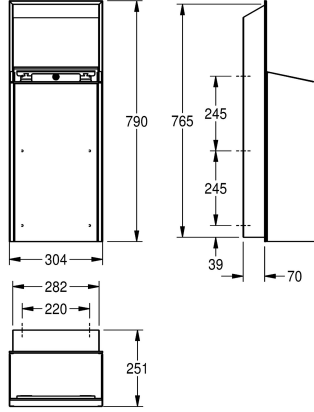

KWC EXOS. Cubo de basura

Modell-Linie: EXOS | EXOS605EX
Accesorios | Residuos de envases

KWC-No.

2030034628

Parte frontal con tratamiento de calidad para superficies InoxPlus

2030034629

Carcasa principal con revestimiento InoxPlus, panel frontal con cristal templado de seguridad negro

2030034664

Carcasa principal con revestimiento InoxPlus, panel frontal con cristal templado de seguridad blanco

Color acento

STAINLESSSTEEL

Negro

Blanco

Papelera para montaje empotrado, acero inoxidable con acabado satinado, carcasa principal y panel frontal con revestimiento InoxPlus para la reducción de huellas y una mejor limpieza (easy to clean), espesor de material 1,2 mm, capacidad aprox. 30 litros,

soporte para bolsa integrado, incluye escuadra y material de montaje.

Dimensiones 304 x 790 x 251 mm (L x A x P)

Datos técnicos

Soporte de bolsas

Si

Volumen de llenado

30 Litro

Tapa

No

Cerradura

Cerradura principal

Material

Acero inoxidable

Código

1.4301

Espesor del material

1.2 mm

Profundidad

251 mm

Altura

790 mm

Anchura total

304 mm

Tratamiento de superficie

INOXPLUS

Tipo de fijación

Tornillo

Tipo de montaje

Montaje empotrado

Color acento

STAINLESSSTEEL

Color primario

STAINLESSSTEEL

INOX PLUS

Accesorios opcionales