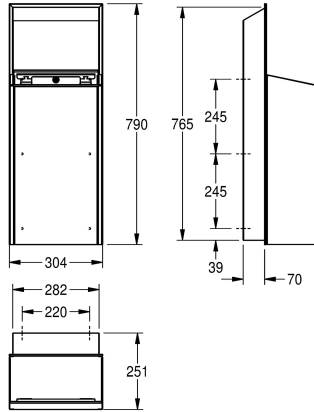

KWC EXOS. Poubelle

Modell-Linie: EXOS | EXOS605EX
Accessoires | Poubelles

KWC-No.

2030034628

Face avec finition de surface InoxPlus

2030034629

Boîtier principal recouvert d'InoxPlus, face avant avec verre de sécurité trempé noir

2030034664

Boîtier principal recouvert d'InoxPlus, face avant avec verre de sécurité trempé blanc

Couleur d'accent

Acier inoxydable

Noir

Blanc

Récipient pour déchets, montage encastré, en inox, finition satinée, face avant et boîtier avec finition de surface InoxPlus pour la réduction des empreintes de doigts et un meilleur nettoyage (« easy to clean »), épaisseur de 1,2 mm, capacité de 30 litres env., porte-

sac intégré. Matériel de montage fourni.

Dimensions 304 x 790 x 251 mm (L x H x P)

Données techniques

Colier de serrage

Volume de remplissage

Couvercle

Serrure

Matière

Code du matériel

Épaisseur de matière

Profondeur totale

Hauteur totale

Largeur totale

Traitement de surface

Type de fixation

Type de montage

Couleur d'accent

Couleur de base

Oui

30 litre

Non

Serrure

Acier inoxydable

1.4301

1.2 mm

251 mm

790 mm

304 mm

INOXPLUS

Fixation

Montage encastré

Acier inoxydable

Acier inoxydable

**INOX
PLUS**

Accessoires en option