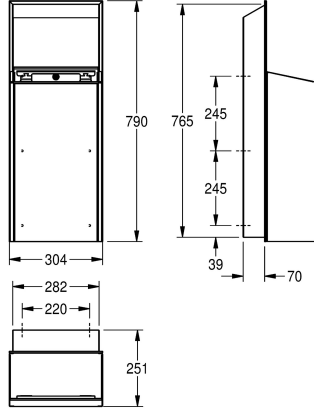

KWC EXOS. Poubelle

Modell-Linie: EXOS | EXOS605EX
Accessoires | Poubelles

KWC-No.

2030034628

Face avec finition de surface InoxPlus

2030034629

Boîtier principal recouvert d'InoxPlus, face avant avec verre de sécurité trempé noir

2030034664

Boîtier principal recouvert d'InoxPlus, face avant avec verre de sécurité trempé blanc

Couleur d'accent

Acier inoxydable

Noir

Blanc

Récipient pour déchets, montage encastré, en inox, finition satinée, face avant et boîtier avec finition de surface InoxPlus pour la réduction des empreintes de doigts et un meilleur nettoyage (« easy to clean »), épaisseur de 1,2 mm, capacité de 30 litres env., porte-

sac intégré. Matériel de montage fourni.

Dimensions 304 x 790 x 251 mm (L x H x P)

Données techniques

Colier de serrage

Volume de remplissage

Couvercle

Serrure

Matière

Code du matériel

Épaisseur de matière

Profondeur totale

Hauteur totale

Largeur totale

Traitement de surface

Type de fixation

Type de montage

Couleur d'accent

Couleur de base

teamNumber

Oui

30 litre

Non

Serrure

Acier inoxydable

1.4301

1.2 mm

251 mm

790 mm

304 mm

INOXPLUS

Fixation

Montage encastré

Acier inoxydable

Acier inoxydable

572082

**INOX
PLUS**

Accessoires en option