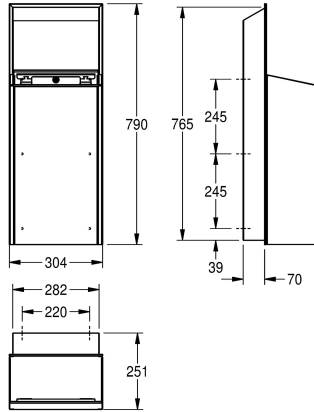

KWC EXOS. Poubelle

Modell-Linie: EXOS | EXOS605EX
Accessoires | Poubelles

KWC-No.

2030034628

Face avec finition de surface InoxPlus

2030034629

Boîtier principal recouvert d'InoxPlus, face avant avec verre de sécurité trempé noir

2030034664

Boîtier principal recouvert d'InoxPlus, face avant avec verre de sécurité trempé blanc

Couleur d'accent

Acier inoxydable

Noir

Blanc

Récipient pour déchets, montage encastré, en inox, finition satinée, face avant et boîtier avec finition de surface InoxPlus pour la réduction des empreintes de doigts et un meilleur nettoyage (« easy to clean »), épaisseur de 1,2 mm, capacité de 30 litres env., porte-

sac intégré. Matériel de montage fourni.

Dimensions 304 x 790 x 251 mm (L x H x P)

Données techniques

Colier de serrage

Volume de remplissage

Couvercle

Serrure

Matière

Code du matériel

Épaisseur de matière

Profondeur totale

Hauteur totale

Largeur totale

Traitement de surface

Type de fixation

Type de montage

Couleur d'accent

Couleur de base

Oui

30 litre

Non

Serrure

Acier inoxydable

1.4301

1,2 mm

251 mm

790 mm

304 mm

INOXPLUS

Fixation

Montage encastré

Acier inoxydable

Acier inoxydable

**INOX
PLUS**

Accessoires en option