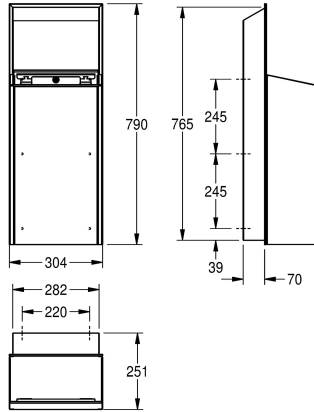

KWC EXOS. Contenitore per rifiuti

Modell-Linie: EXOS | EXOS605EX
Accessori | Contenitori rifiuti

KWC-No.

2030034628

Pannello frontale con trattamento superficiale InoxPlus

2030034629

Versione con pannello frontale in vetro ESG nero

2030034664

Versione con pannello frontale in vetro ESG bianco

Colore accento

Acciaio inox

Nero

Bianco

Contenitore rifiuti per installazione ad incasso, in acciaio inox 18/10 con superficie satinata, pannello frontale e unità principale con finitura anti impronta InoxPlus e migliori caratteristiche di pulizia (easy to clean), spessore 1,2 mm, capacità circa 30 litri, porta

sacchetti integrato, inclusi staffa di fissaggio e viti e tasselli di fissaggio.

Dimensioni 304 x 790 x 251 mm (L x A x P)

Dati tecnici

Morsetto per sacco spazzatura

Volume

Coperchio

Serratura

Materiale

Codice materiale

Spessore del materiale

Profondità totale

Altezza totale

Larghezza complessiva

Trattamento della superficie

Tipo di fissaggio

Tipo di montaggio

Colore accento

Colore di base

teamNumber

Sì

30 Litro

No

Serratura a chiave

Acciaio inox

1.4301

1.2 mm

251 mm

790 mm

304 mm

INOXPLUS

Vite

Montaggio ad incasso

Acciaio inox

Acciaio inox

572082

**INOX
PLUS**

Accessori opzionali