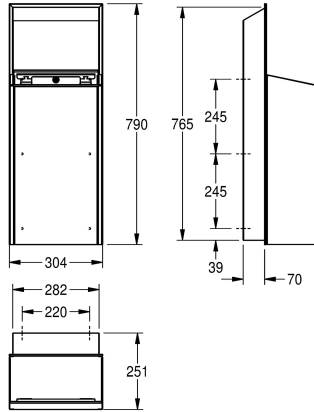

KWC EXOS. Contenitore per rifiuti

Modell-Linie: EXOS | EXOS605EX
Accessori | Contenitori rifiuti

KWC-No.

2030034628

Pannello frontale con trattamento superficiale InoxPlus

2030034629

Versione con pannello frontale in vetro ESG nero

2030034664

Versione con pannello frontale in vetro ESG bianco

Colore accento

Acciaio inox

Nero

Bianco

Contenitore rifiuti per installazione ad incasso, in acciaio inox 18/10 con superficie satinata, pannello frontale e unità principale con finitura anti impronta InoxPlus e migliori caratteristiche di pulizia (easy to clean), spessore 1,2 mm, capacità circa 30 litri, porta

sacchetti integrato, inclusi staffa di fissaggio e viti e tasselli di fissaggio.

Dimensioni 304 x 790 x 251 mm (L x A x P)

Dati tecnici

Morsetto per sacco spazzatura

Volume

Coperchio

Serratura

Materiale

Codice materiale

Spessore del materiale

Profondità totale

Altezza totale

Larghezza complessiva

Trattamento della superficie

Tipo di fissaggio

Tipo di montaggio

Colore accento

Colore di base

Sì

30 Litro

No

Serratura a chiave

Acciaio inox

1.4301

1.2 mm

251 mm

790 mm

304 mm

INOXPLUS

Vite

Montaggio ad incasso

Acciaio inox

Acciaio inox

**INOX
PLUS**

Accessori opzionali