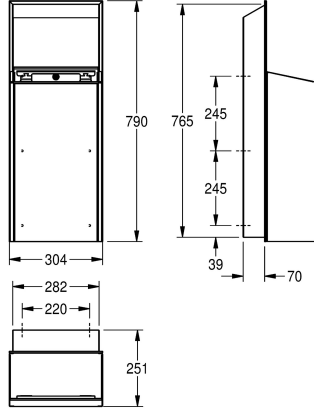

KWC EXOS. Vuilnisbak

Modell-Linie: EXOS | EXOS605EX
Accessoires | Vuilnisbakken

KWC-No.

2030034628

Front met InoxPlus oppervlakteveredeling

2030034629

Behuizing met InoxPlus oppervlakteveredeling, front van versterkt zwart veiligheidsglas

2030034664

Behuizing met InoxPlus oppervlakteveredeling, front van versterkt wit veiligheidsglas

Accentkleur

STAINLESSSTEEL

Zwart

Wit

Vuilnisbak voor inbouwmontage, roestvrij staal, oppervlak zijdemat, met InoxPlus gecoate hoofdbehuizing en front voor minder vingerafdrukken en met 'easy to clean' eigenschappen, materiaaldikte 1,2 mm, inhoud ca. 30 liter, met geïntegreerde

zakhouder, inclusief montagesteunen en bevestigingsmateriaal.

Afmetingen 304 x 790 x 251 mm (B x H x D)

Technical Data

Zakjeshouder

Volume van de vulling

Deksel

Slot

Materiaal

Materiaalcode

Materiaaldikte

Totale diepte

Totale hoogte

Totale breedte

Oppervlaktebehandeling

Type bevestiging

Type montage

Accentkleur

Basiskleur

Ja

30 Liter

Neen

Cylinderslot

Roestvrij staal

1.4301

1.2 mm

251 mm

790 mm

304 mm

INOXPLUS

Geschoefd

Inbouw

STAINLESSSTEEL

STAINLESSSTEEL

**INOX
PLUS**

Optionele toebehoren