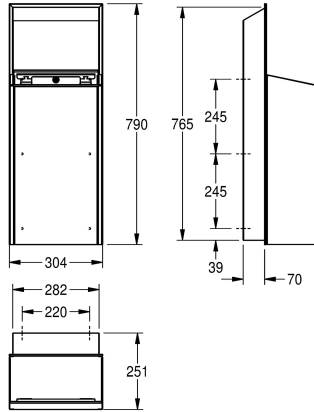

KWC EXOS. Vuilnisbak

Modell-Linie: EXOS | EXOS605EX
Accessoires | Vuilnisbakken

KWC-No.

2030034628

Front met InoxPlus oppervlakteveredeling

2030034629

Behuizing met InoxPlus oppervlakteveredeling, front van versterkt zwart veiligheidsglas

2030034664

Behuizing met InoxPlus oppervlakteveredeling, front van versterkt wit veiligheidsglas

Accentkleur

STAINLESSSTEEL

Zwart

Wit

Vuilnisbak voor inbouwmontage, roestvrij staal, oppervlak zijdemat, met InoxPlus gecoate hoofdbehuizing en front voor minder vingerafdrukken en met 'easy to clean' eigenschappen, materiaaldikte 1,2 mm, inhoud ca. 30 liter, met geïntegreerde

zakhouder, inclusief montagesteunen en bevestigingsmateriaal.

Afmetingen 304 x 790 x 251 mm (B x H x D)

Technical Data

Zakjeshouder

Volume van de vulling

Deksel

Slot

Materiaal

Materiaalcode

Materiaaldikte

Totale diepte

Totale hoogte

Totale breedte

Oppervlaktebehandeling

Type bevestiging

Type montage

Accentkleur

Basiskleur

Ja

30 Liter

Neen

Cylinderslot

Roestvrij staal

1.4301

1.2 mm

251 mm

790 mm

304 mm

INOXPLUS

Geschoefd

Inbouw

STAINLESSSTEEL

STAINLESSSTEEL

**INOX
PLUS**

Optionele toebehoren