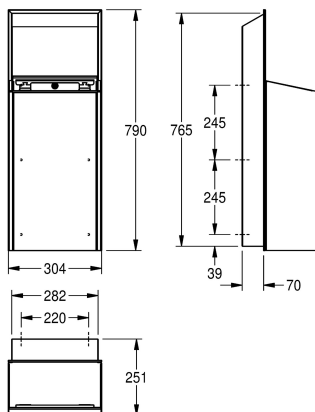

KWC EXOS.

Pojemnik na odpady, montaż podtynkowy

Modell-Linie: EXOS | EXOS605EX

Aksesoria łazienkowe | Pojemniki na odpady

KWC-No.

2030034628

Front z powłoką InoxPlus

2030034629

Obudowa główna z powłoką InoxPlus, panel przedni pokryty czarnym szkłem hartowanym

2030034664

Obudowa główna z powłoką InoxPlus, panel przedni pokryty białym szkłem hartowanym

Akcent kolorystyczny

STAINLESSSTEEL

Czarny

Biały

Pojemnik na odpady do montażu podtynkowego, stal szlachetna, powierzchnia jedwabisty mat o uszlachetnionym wykończeniu INOXPlus redukującym odciskanie się palców i ułatwiającym utrzymanie w czystości (easy to clean), grubość materiału 1,2 mm,

pojemność ok. 30 litrów, zintegrowany uchwyt na worek, w komplecie uchwyt i zestaw montażowy.

Wymiary 304 x 790 x 251 mm (szer. x wys. x gł.)

Dane techniczne

Mocowanie worka

Tak

Objętość

30 Litr

Wieczko

Nie

Zamek

Zamek na kluczyk

Materiał

Stal szlachetna

Kod materiałowy

1.4301

Grubość materiału

1.2 mm

Łączna głębokość

251 mm

Łączna wysokość

790 mm

Łączna szerokość

304 mm

Obróbka powierzchniowa

INOXPLUS

Rodzaj mocowania

Przykręcony

Rodzaj montażu

Montaż podtynkowy

Akcent kolorystyczny

STAINLESSSTEEL

Kolor podstawowy

STAINLESSSTEEL

INOX PLUS

Aksesoria opcjonalne