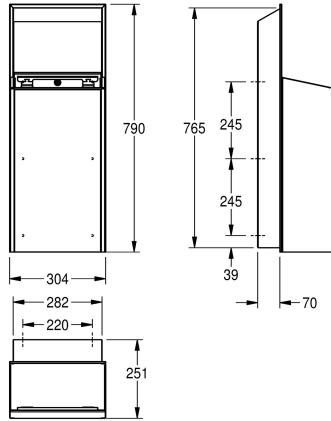

KWC EXOS. Odpadkový koš

Modell-Linie: EXOS | EXOS605EB
Doplňky | Odpadkové koše

KWC-No.

2030034628

Čelní panel s povrchovou úpravou InoxPlus

2030034629

Plášť s povrchovou úpravou InoxPlus, čelní panel z černého tvrzeného bezpečnostního skla

2030034664

Plášť s povrchovou úpravou InoxPlus, čelní panel z bílého tvrzeného bezpečnostního skla

Barevné varianty

STAINLESSSTEEL

černý

bílá

Odpadkový koš k montáži pod omítku, chromniklová ocel, povrch hedvábné matný, čelní panel z černého tvrzeného bezpečnostního skla, plášť s povrchovou úpravou InoxPlus k redukci otisků prstů a lepšími čistícími vlastnostmi (easy to clean), tloušťka materiálu 1,2

mm, objem cca 30 litrů, integrovaný držák pytle, včetně nástěnné montážní lišty a upevňovacího materiálu.

Rozměry 304 x 790 x 251 mm (š x v x h)

Technické údaje

Držák sáčku

ano

Kapacita

30 Litr

Víko

1.2 mm

Celková hloubka

251 mm

Celková výška

790 mm

Celková šířka

304 mm

Povrchová úprava