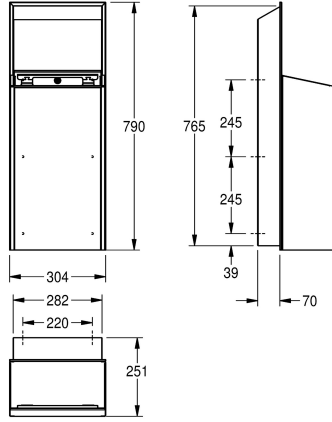

KWC EXOS. Cubo de basura

Modell-Linie: EXOS | EXOS605EB
Accesorios | Residuos de envases

KWC-No.

2030034628

Parte frontal con tratamiento de calidad para superficies InoxPlus

2030034629

Carcasa principal con revestimiento InoxPlus, panel frontal con cristal templado de seguridad negro

2030034664

Carcasa principal con revestimiento InoxPlus, panel frontal con cristal templado de seguridad blanco

Color acento

STAINLESSSTEEL

Negro

Blanco

Papelera para montaje empotrado, acero inoxidable con acabado satinado, panel frontal con cristal templado de seguridad negro, carcasa principal con revestimiento InoxPlus para la reducción de huellas y una mejor limpieza (easy to clean), espesor de material

1,2 mm, capacidad aprox. 30 litros, soporte para bolsa integrado, incluye escuadra y material de montaje.

Dimensiones 304 x 790 x 251 mm (L x A x P)

Datos técnicos

Soporte de bolsas

Si

Volumen de llenado

30 Litro

Tapa

No

Cerradura

Cerradura principal

Material

Acero inoxidable

Código

1.4301

Espesor del material

1.2 mm

Profundidad

251 mm

Altura

790 mm

Anchura total

304 mm

Tratamiento de superficie

INOXPLUS

Tipo de fijación

Tornillo

Tipo de montaje

Montaje empotrado

Color acento

Negro

Color primario

STAINLESSSTEEL

Accesorios opcionales