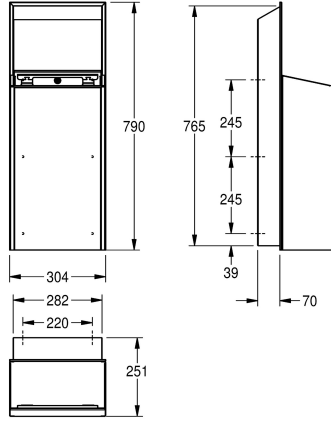

KWC EXOS. Poubelle

Modell-Linie: EXOS | EXOS605EB
Accessoires | Poubelles

KWC-No.

2030034628

Face avec finition de surface InoxPlus

2030034629

Boîtier principal recouvert d'InoxPlus, face avant avec verre de sécurité trempé noir

2030034664

Boîtier principal recouvert d'InoxPlus, face avant avec verre de sécurité trempé blanc

Couleur d'accent

Acier inoxydable

Noir

Blanc

Poubelle pour montage encastré, acier inoxydable avec finition satinée, face avant en verre de sécurité trempé noir, boîtier avec finissage de surface d'InoxPlus pour la réduction des empreintes de doigts et de meilleures qualités de nettoyage (easy to clean),

épaisseur du matériau 1.2 mm, capacité d' environ 30 litres, support de sac intégré. Rail de fixation et matériel de fixation inclus.

Dimensions 304 x 790 x 251 mm (L x H x P)

Données techniques

Colier de serrage

Volume de remplissage

Couvercle

Serrure

Matière

Code du matériel

Épaisseur de matière

Profondeur totale

Hauteur totale

Largeur totale

Traitement de surface

Type de fixation

Type de montage

Couleur d'accent

Couleur de base

Oui

30 litre

Non

Serrure

Acier inoxydable

1.4301

1.2 mm

251 mm

790 mm

304 mm

INOXPLUS

Fixation

Montage encastré

Noir

Acier inoxydable

Accessoires en option