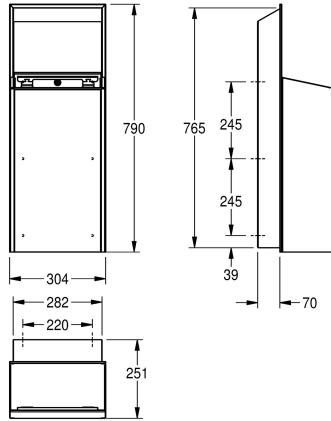

KWC EXOS. Poubelle

Modell-Linie: EXOS | EXOS605EB
Accessoires | Poubelles

KWC-No.

2030034628

Face avec finition de surface InoxPlus

2030034629

Boîtier principal recouvert d'InoxPlus, face avant avec verre de sécurité trempé noir

2030034664

Boîtier principal recouvert d'InoxPlus, face avant avec verre de sécurité trempé blanc

Couleur d'accent

Acier inoxydable

Noir

Blanc

Poubelle pour montage encastré, acier inoxydable avec finition satinée, face avant en verre de sécurité trempé noir, boîtier avec finissage de surface d'InoxPlus pour la réduction des empreintes de doigts et de meilleures qualités de nettoyage (easy to clean),

épaisseur du matériau 1.2 mm, capacité d' environ 30 litres, support de sac intégré. Rail de fixation et matériel de fixation inclus.

Dimensions 304 x 790 x 251 mm (L x H x P)

Données techniques

Colier de serrage

Volume de remplissage

Couvercle

Serrure

Matière

Code du matériel

Épaisseur de matière

Profondeur totale

Hauteur totale

Largeur totale

Traitement de surface

Type de fixation

Type de montage

Couleur d'accent

Couleur de base

teamNumber

Oui

30 litre

Non

Serrure

Acier inoxydable

1.4301

1.2 mm

251 mm

790 mm

304 mm

INOXPLUS

Fixation

Montage encastré

Noir

Acier inoxydable

572082

Accessoires en option