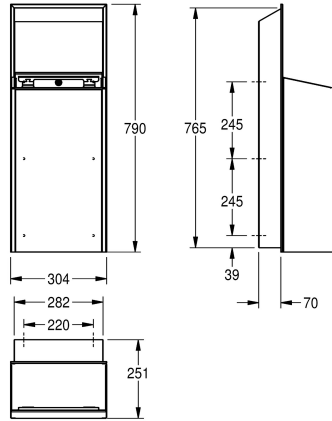

### KWC-No.

**2030034628**

Face avec finition de surface InoxPlus

**2030034629**

Boîtier principal recouvert d'InoxPlus, face avant avec verre de sécurité trempé noir

**2030034664**

Boîtier principal recouvert d'InoxPlus, face avant avec verre de sécurité trempé blanc

épaisseur du matériau 1.2 mm, capacité d' environ 30 litres, support de sac intégré. Rail de fixation et matériel de fixation inclus.

Dimensions 304 x 790 x 251 mm (L x H x P)

### Données techniques

Colier de serrage

Oui

Volume de remplissage

30 litre

Couvercle

Non

Serrure

251 mm

Hauteur totale

790 mm

Largeur totale

304 mm

Traitement de surface

INOXPLUS

Type de fixation