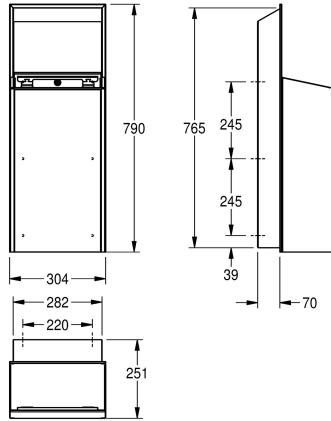

KWC EXOS. Contenitore per rifiuti

Modell-Linie: EXOS | EXOS605EB
Accessori | Contenitori rifiuti

KWC-No.

2030034628

Pannello frontale con trattamento superficiale InoxPlus

2030034629

Versione con pannello frontale in vetro ESG nero

2030034664

Versione con pannello frontale in vetro ESG bianco

Colore accento

Acciaio inox

Nero

Bianco

Contenitore rifiuti per installazione ad incasso, in acciaio inox 18/10 con superficie satinata, pannello frontale in vetro di sicurezza temprato nero, unità principale con finitura anti impronta InoxPlus e migliori caratteristiche di pulizia (easy to clean), spessore 1,2 mm,

capacità circa 30 litri, porta sacchetti integrato, inclusi staffa di fissaggio e viti e tasselli di fissaggio.

Dimensioni 304 x 790 x 251 mm (L x A x P)

Dati tecnici

Morsetto per sacco spazzatura

Si

Volume

30 Litro

Coperchio

No

Serratura

Serratura a chiave

Materiale

Acciaio inox

Codice materiale

1.4301

Spessore del materiale

1.2 mm

Profondità totale

251 mm

Altezza totale

790 mm

Larghezza complessiva

304 mm

Trattamento della superficie

INOXPLUS

Tipo di fissaggio

Vite

Tipo di montaggio

Montaggio ad incasso

Colore accento

Nero

Colore di base

Acciaio inox

Accessori opzionali