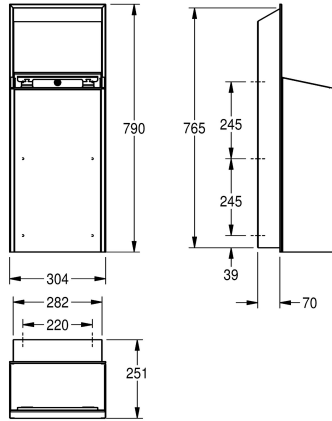

KWC EXOS. Vuilnisbak

Modell-Linie: EXOS | EXOS605EB
Accessoires | Vuilnisbakken

KWC-No.

2030034628

Front met InoxPlus oppervlakteveredeling

2030034629

Behuizing met InoxPlus oppervlakteveredeling, front van versterkt zwart veiligheidsglas

2030034664

Behuizing met InoxPlus oppervlakteveredeling, front van versterkt wit veiligheidsglas

Accentkleur

STAINLESSSTEEL

Zwart

Wit

Vuilnisbak voor inbouw, roestvrij staal zijdemat, front van zwart versterkt veiligheidsglas, met InoxPlus gecoate hoofdbehuizing ter vermindering van vingerafdrukken en met betere reinigende eigenschappen (easy to clean), materiaaldikte 1,2 mm, inhoud ca.

30 liter, met geïntegreerde zakhouder, inclusief montagesteunen en montage materiaal.

Afmetingen 304 x 790 x 251 mm (B x H x D)

Technical Data

Zakjeshouder

Ja

Volume van de vulling

30 Liter

Deksel

Neen

Slot

Cylinderslot

Materiaal

Roestvrij staal

Materiaalcode

1.4301

Materiaaldikte

1.2 mm

Totale diepte

251 mm

Totale hoogte

790 mm

Totale breedte

304 mm

Oppervlaktebehandeling

INOXPLUS

Type bevestiging

Geschroefd

Type montage

Inbouw

Accentkleur

Zwart

Basiskleur

STAINLESSSTEEL

Optionele toebehoren