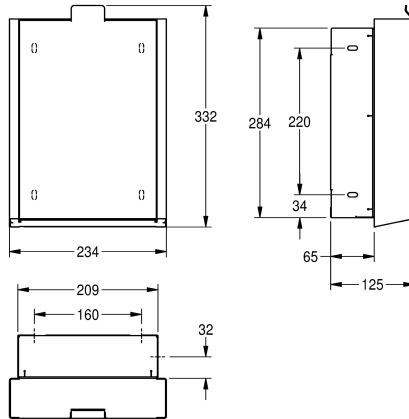

KWC EXOS. Hygieneabfallbehälter für Unterputzmontage

Modell-Linie: EXOS | EXOS611EX
Accessories | Hygieneabfallbehälter

KWC-Nr.

2030034630

Korpus InoxPlus beschichtet

2030034631

Korpus InoxPlus beschichtet, Front schwarzes ESG-Glas

2030034665

Korpus InoxPlus beschichtet, Front weißes ESG-Glas

Akzentfarbe

Edelstahl

schwarz

weiss

Hygieneabfallbehälter für Unterputzmontage, Chromnickelstahl mit seidenmatter Oberfläche und InoxPlus Oberflächenveredelung zur Reduzierung von Fingerabdrücken und besseren Reinigungseigenschaften (easy to clean), Materialstärke 1,2 mm, Fassungsvermögen zirka 3,7 Liter, aufklappbare,

selbstschließende Front, integrierter Kunststoffbehälter zur Entnahme der Abfälle, inklusive Befestigungsmaterial.

Abmessungen 234 x 332 x 125 mm (B x H x T)

Technische Daten

Sackhalterung

nein

Füllvolumen

3,7 Liter

Klappe

ja

Schloss

kein Schloss

Material

Edelstahl

Materialtyp

1.4301 Chromnickelstahl V2A

Materialstärke

1,2 mm

Gesamttiefe

125 mm

Gesamthöhe

332 mm

Gesamtbreite

234 mm

Oberflächenbehandlung

InoxPlus (antifingerprint)

Art der Befestigung

geschraubt

Art der Montage

Unterputzmontage

Akzentfarbe

Edelstahl

Grundfarbe

Edelstahl

teamNumber

572085

**INOX
PLUS**

Optionales Zubehör