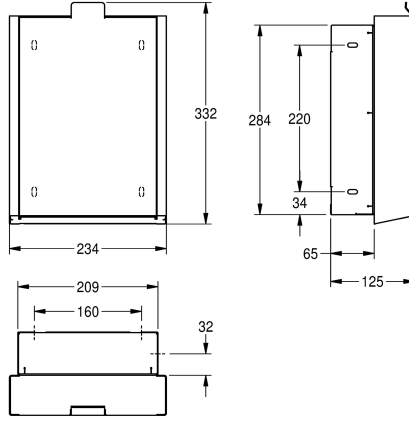

KWC EXOS.

Contenedor higiénico para residuos

Modell-Linie: EXOS | EXOS611EX

Accesorios | Papelera para envases de higiene

KWC-No.

2030034630

2030034631

Carcasa principal con revestimiento InoxPlus, panel frontal con cristal templado de seguridad negro

2030034665

Carcasa principal con revestimiento InoxPlus, panel frontal con cristal templado de seguridad blanco

Color acento

STAINLESSSTEEL

Negro

Blanco

Contenedor higiénico para residuos para montaje empotrado, acero inoxidable con acabado satinado, carcasa principal y panel frontal con revestimiento InoxPlus para la reducción de huellas y una mejor limpieza (easy to clean), espesor de material 1,2 mm, capacidad aproximada 3,7 litros, parte frontal abatible con cierre automático,

recipiente de plástico integrado para retirar los residuos, material de montaje incluido.

Dimensiones 234 x 332 x 140 mm (L x A x P)

Datos técnicos

Soporte de bolsas

No

Volumen de llenado

3.7 Litro

Tapa

Si

Cerradura

NO-LOCK

Material

Acero inoxidable

Código

1.4301

Espesor del material

1.2 mm

Profundidad

125 mm

Altura

332 mm

Anchura total

234 mm

Tratamiento de superficie

INOXPLUS

Tipo de fijación

Tornillo

Tipo de montaje

Montaje empotrado

Color acento

STAINLESSSTEEL

Color primario

STAINLESSSTEEL

INOX PLUS

Accesorios opcionales