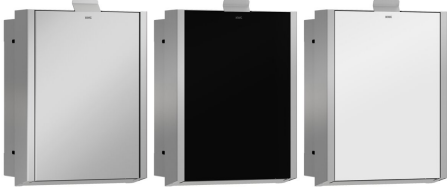

KWC EXOS.

Contenedor higiénico para residuos

Modell-Linie: EXOS | EXOS611EX

Accesorios | Papelera para envases de higiene

KWC-No.

2030034630

2030034631

Carcasa principal con revestimiento InoxPlus, panel frontal con cristal templado de seguridad negro

2030034665

Carcasa principal con revestimiento InoxPlus, panel frontal con cristal templado de seguridad blanco

Color acento

STAINLESSSTEEL

Negro

Blanco

Contenedor higiénico para residuos para montaje empotrado, acero inoxidable con acabado satinado, carcasa principal y panel frontal con revestimiento InoxPlus para la reducción de huellas y una mejor limpieza (easy to clean), espesor de material 1,2 mm, capacidad aproximada 3,7 litros, parte frontal abatible con cierre automático,

recipiente de plástico integrado para retirar los residuos, material de montaje incluido.

Dimensiones 234 x 332 x 140 mm (L x A x P)

Datos técnicos

Soporte de bolsas

No

Volumen de llenado

3.7 Litro

Tapa

Si

Cerradura

NO-LOCK

Material

Acero inoxidable

Código

1.4301

Espesor del material

1.2 mm

Profundidad

125 mm

Altura

332 mm

Anchura total

234 mm

Tratamiento de superficie

INOXPLUS

Tipo de fijación

Tornillo

Tipo de montaje

Montaje empotrado

Color acento

STAINLESSSTEEL

Color primario

STAINLESSSTEEL

INOX PLUS

Accesorios opcionales