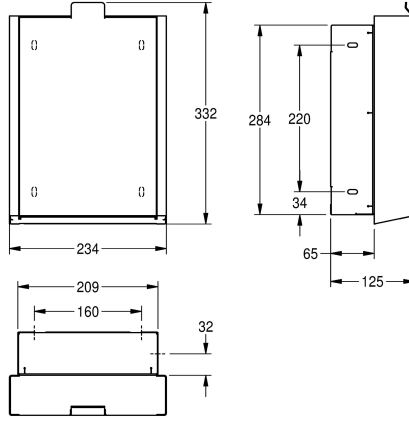

KWC EXOS. Hygieniajäteastia piiloasennus

Modell-Linie: EXOS | EXOS611EX
Saniteettivarusteet julkisiin tiloihin | Hygienia-astiat

KWC-No.

2030034630

Ruostumatonta terästä, satiinpinta

2030034631

InoxPlus-pinnoitettu kotelo, etukansi mustaa turvalasia

2030034665

InoxPlus-pinnoitettu kotelo, etukansi valkoista turvalasia

Korostusväri

STAINLESSSTEEL

Musta

Valkea

Hygieniajäteastia piiloasennukseen, ruostumatonta terästä, satiinpinta, etukannen ja kotelon InoxPlus-pinnoitus estää sormenjäljet ja helpottaa puhdistusta, materiaalin vahvuus 1.2 mm, tilavuus noin 3,7 litraa, avattava itsestään sulkeutuva etukansi,

yhdysrakenteinen muoviasia jätteiden poistamiseen, sisältää kiinnitysmateriaalit.

Mitat 234 x 332 x 140 mm (L x K x S)

Tekniset tiedot

Pussin kiinnitin

Ei

Täyttömäärä

3.7 Litra

Känsi

Kyllä

Lukko

NO-LOCK

Materiaali

Ruostumaton teräs

Rst teräslaji

1.4301

Materiaalin vahvuus

1.2 mm

Kokonaissyvyys

125 mm

Kokonaiskorkeus

332 mm

Kokonaisleveys

234 mm

Pintakäsittely

INOXPLUS

Kiinnitystapa

Ruuvi

Asennustapa

Uppotettu asennus

Korostusväri

STAINLESSSTEEL

Perusväri

STAINLESSSTEEL

lviCode

0

**INOX
PLUS**