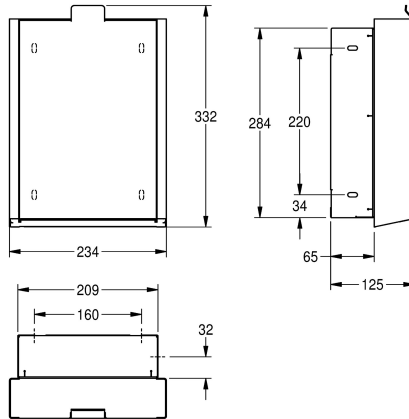

KWC EXOS.

Poubelle pour serviettes hygiéniques

Modell-Linie: EXOS | EXOS611EX

Accessoires | Poubelles pour serviettes hygiéniques

KWC-No.

2030034630

2030034631

Boîtier principal recouvert d'InoxPlus, face avant avec verre de sécurité trempé noir

2030034665

Boîtier principal recouvert d'InoxPlus, face avant avec verre de sécurité trempé blanc

Couleur d'accent

Acier inoxydable

Noir

Blanc

Poubelle pour serviettes hygiéniques en inox, pour montage encastré, finition satinée avec traitement de surface InoxPlus pour la réduction des traces de doigts un meilleur nettoyage (« easy to clean »), épaisseur du matériau 1,2 mm, capacité d'environ 3,7

litres, face avant rabattable à fermeture automatique, réservoir intérieur en plastique amovible. Matériel de fixation inclus.

Dimensions 234 x 332 x 125 mm (L x H x P)

Données techniques

Colier de serrage

Volume de remplissage

Couvercle

Serrure

Matière

Code du matériel

Épaisseur de matière

Profondeur totale

Hauteur totale

Largeur totale

Traitement de surface

Type de fixation

Type de montage

Couleur d'accent

Couleur de base

Non

3,7 litre

Oui

NO-LOCK

Acier inoxydable

1.4301

1.2 mm

125 mm

332 mm

234 mm

INOXPLUS

Fixation

Montage encastré

Acier inoxydable

Acier inoxydable

**INOX
PLUS**

Accessoires en option