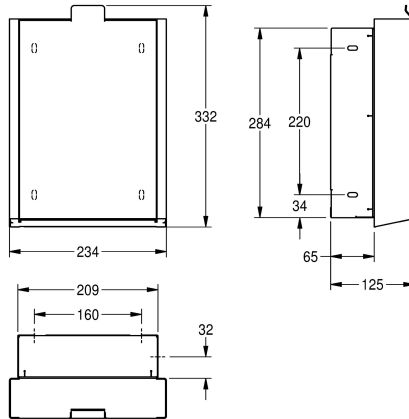

KWC EXOS. Hygiëne-vuilnisbak

Modell-Linie: EXOS | EXOS611EX
Accessoires | Hygiëne-vuilnisbakken

KWC-No.

2030034630

2030034631

Behuizing met InoxPlus oppervlakteveredeling, front van versterkt zwart veiligheidsglas

2030034665

Behuizing met InoxPlus oppervlakteveredeling, front van versterkt wit veiligheidsglas

Accentkleur

STAINLESSSTEEL

Zwart

Wit

Hygiëne-vuilnisbak voor inbouwmontage, roestvrij staal, oppervlak zijdemat, met InoxPlus oppervlaktebehandeling voor minder vingerafdrukken en met 'easy to clean' eigenschappen, materiaaldikte 1,2 mm, capaciteit circa 3,7 liter, uitklapbaar

zelfsluitend front, met uitneembare kunststof opvangbak, inclusief bevestigingsmateriaal.

Afmetingen 234 x 332 x 125 mm (B x H x D)

Technical Data

Zakjeshouder

Volume van de vulling

Deksel

Slot

Materiaal

Materiaalcode

Materiaaldikte

Totale diepte

Totale hoogte

Totale breedte

Oppervlaktebehandeling

Type bevestiging

Type montage

Accentkleur

Basiskleur

Neen

3.7 Liter

Ja

NO-LOCK

Roestvrij staal

1.4301

1.2 mm

125 mm

332 mm

234 mm

INOXPLUS

Geschoefd

Inbouw

STAINLESSSTEEL

STAINLESSSTEEL

**INOX
PLUS**

Optionele toebehoren