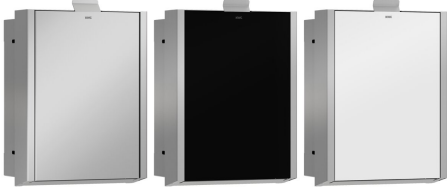

KWC EXOS.

Pojemnik na odpady, montaż podtynkowy

Modell-Linie: EXOS | EXOS61EX

Akcesoria łazienkowe | Pojemniki na odpady higieniczne

KWC-No.

2030034630

2030034631

Obudowa główna z powłoką InoxPlus, panel przedni pokryty czarnym szkłem hartowanym

2030034665

Obudowa główna z powłoką InoxPlus, panel przedni pokryty białym szkłem hartowanym

Akcent kolorystyczny

STAINLESSSTEEL

Czarny

Biały

Pojemnik na odpady do montażu podtynkowego, stal szlachetna, powierzchnia jedwabisty mat o uszlachetnionym wykończeniu INOXPlus redukującym odciskanie się palców i ułatwiającym utrzymanie w czystości (easy to clean), grubość materiału 1,2 mm, pojemność około 3,7 litra, uchylny samozamykający panel przedni,

zintegrowany wkład z tworzywa sztucznego do wyjmowania odpadów, w komplecie zestaw montażowy.

Wymiary 234 x 332 x 125 mm (szer. x wys. x gł.)

Dane techniczne

Mocowanie worka
Objętość
Wieżko
Zamek
Materiał
Kod materiałowy
Grubość materiału
Łączna głębokość
Łączna wysokość
Łączna szerokość
Obróbka powierzchniowa
Rodzaj mocowania
Rodzaj montażu
Akcent kolorystyczny
Kolor podstawowy

Nie
3.7 Litr
Tak
NO-LOCK
Stal szlachetna
1.4301
1.2 mm
125 mm
332 mm
234 mm
INOXPLUS
Przykręcony
Montaż podtynkowy
STAINLESSSTEEL
STAINLESSSTEEL

INOX PLUS

Akcesoria opcjonalne

KWC EXOS.

Pojemnik na odpady, montaż podtynkowy