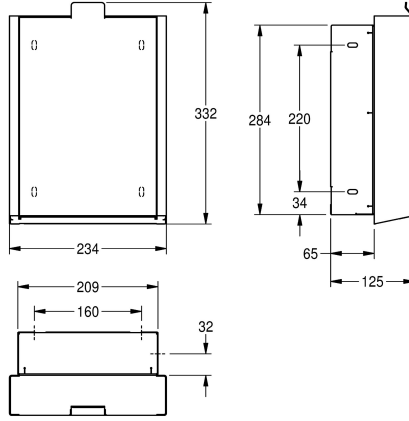

KWC EXOS.

Pojemnik na odpady, montaż podtynkowy

Modell-Linie: EXOS | EXOS61EX

Akcesoria łazienkowe | Pojemniki na odpady higieniczne

KWC-No.

2030034630

2030034631

Obudowa główna z powłoką InoxPlus, panel przedni pokryty czarnym szkłem hartowanym

2030034665

Obudowa główna z powłoką InoxPlus, panel przedni pokryty białym szkłem hartowanym

Akcent kolorystyczny

STAINLESSSTEEL

Czarny

Biały

Pojemnik na odpady do montażu podtynkowego, stal szlachetna, powierzchnia jedwabisty mat o uszlachetnionym wykończeniu INOXPlus redukującym odciskanie się palców i ułatwiającym utrzymanie w czystości (easy to clean), grubość materiału 1,2 mm, pojemność około 3,7 litra, uchylny samozamykający panel przedni,

zintegrowany wkład z tworzywa sztucznego do wyjmowania odpadów, w komplecie zestaw montażowy.

Wymiary 234 x 332 x 125 mm (szer. x wys. x gł.)

Dane techniczne

Mocowanie worka
Objętość
Wieżko
Zamek
Materiał
Kod materiałowy
Grubość materiału
Łączna głębokość
Łączna wysokość
Łączna szerokość
Obróbka powierzchniowa
Rodzaj mocowania
Rodzaj montażu
Akcent kolorystyczny
Kolor podstawowy

Nie
3.7 Litr
Tak
NO-LOCK
Stal szlachetna
1.4301
1.2 mm
125 mm
332 mm
234 mm
INOXPLUS
Przykręcony
Montaż podtynkowy
STAINLESSSTEEL
STAINLESSSTEEL

INOX PLUS

Akcesoria opcjonalne

KWC EXOS.

Pojemnik na odpady, montaż podtynkowy