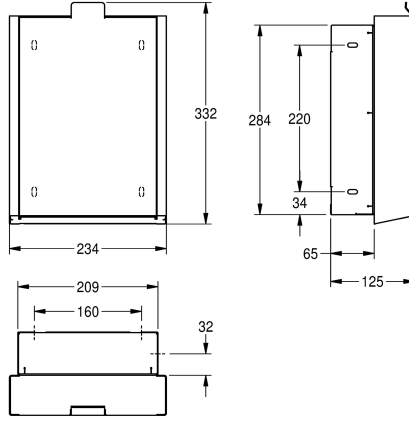

KWC EXOS.

Hygienijäteastia musta lasi, piiloasennus

Modell-Linie: EXOS | EXOS611EB

Saniteettivarusteet julkisiin tiloihin | Hygienia-astiat

KWC-No.

2030034630

Ruostumatonta terästä, sateinpinta

2030034631

InoxPlus-pinnoitettu kotelo, etukansi mustaa turvalasia

2030034665

InoxPlus-pinnoitettu kotelo, etukansi valkoista turvalasia

Korostusväri

STAINLESSSTEEL

Musta

Valkea

Hygienijäteastia piiloasennukseen, ruostumatonta terästä, sateinpinta, etukansi mustaa turvalasia, kotelon InoxPlus-pinnoitus estää sormenjäljet ja helpottaa puhdistusta, materiaalin vahvuus 1,2 mm, tilavuus noin 3,7 litraa, avattava itsestään sulkeutuva

etukansi, yhdysrakenteinen muoviasia jätteiden poistamiseen, sisältää kiinnitysmateriaalit.

Mitat 234 x 332 x 140 mm (L x K x S)

Tekniset tiedot

Pussin kiinnitin

Ei

Täyttömäärä

3.7 Litra

Känsi

Kyllä

Lukko

NO-LOCK

Materiaali

Ruostumaton teräs

Rst teräslaji

1.4301

Materiaalin vahvuus

1.2 mm

Kokonaissyvyys

125 mm

Kokonaiskorkeus

332 mm

Kokonaisleveys

234 mm

Pintakäsittely

INOXPLUS

Kiinnitystapa

Ruuvi

Asennustapa

Uppotettu asennus

Korostusväri

Musta

Perusväri

STAINLESSSTEEL

lviCode

0