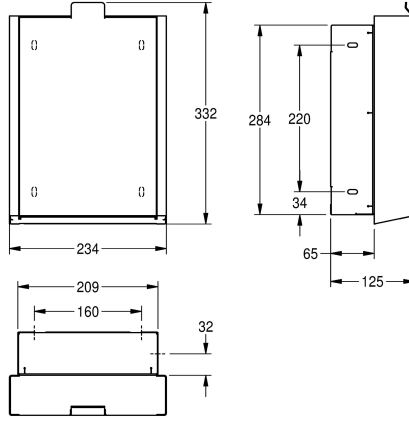

KWC EXOS. Hygiëne-vuilnisbak

Modell-Linie: EXOS | EXOS611EB
Accessoires | Hygiëne-vuilnisbakken

KWC-No.

2030034630

2030034631

Behuizing met InoxPlus oppervlakteveredeling, front van versterkt zwart veiligheidsglas

2030034665

Behuizing met InoxPlus oppervlakteveredeling, front van versterkt wit veiligheidsglas

Accentkleur

STAINLESSSTEEEL

Zwart

Wit

Hygiëne-vuilnisbak voor inbouw, roestvrij staal zijdemat, front van zwart versterkt veiligheidsglas, met InoxPlus gecoate hoofdbehuizing ter vermindering van vingerafdrukken en met betere reinigende eigenschappen (easy to clean), materiaaldikte 1,2 mm,

capaciteit circa 3,7 liter, uitklapbaar zelfsluitend front, met uitneembare kunststof opvangbak, inclusief bevestigingsmateriaal.

Afmetingen 234 x 332 x 140 mm (B x H x D)

Technical Data

Zakjeshouder

Neen

Volume van de vulling

3.7 Liter

Deksel

Ja

Slot

NO-LOCK

Materiaal

Roestvrij staal

Materiaalcode

1.4301

Materiaaldikte

1.2 mm

Totale diepte

125 mm

Totale hoogte

332 mm

Totale breedte

234 mm

Oppervlaktebehandeling

INOXPLUS

Type bevestiging

Geschroefd

Type montage

Inbouw

Accentkleur

Zwart

Basiskleur

STAINLESSSTEEEL

Optionele toebehoren