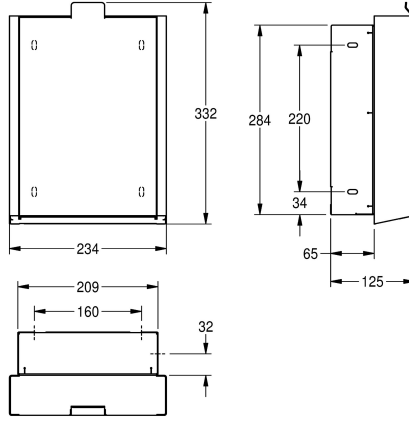

KWC EXOS. Hygiëne-vuilnisbak

Modell-Linie: EXOS | EXOS611EB
Accessoires | Hygiëne-vuilnisbakken

KWC-No.

2030034630

2030034631

Behuizing met InoxPlus oppervlakteveredeling, front van versterkt zwart veiligheidsglas

2030034665

Behuizing met InoxPlus oppervlakteveredeling, front van versterkt wit veiligheidsglas

Accentkleur

STAINLESSSTEEL

Zwart

Wit

Hygiëne-vuilnisbak voor inbouw, roestvrij staal zijdemat, front van zwart versterkt veiligheidsglas, met InoxPlus gecoate hoofdbehuizing ter vermindering van vingerafdrukken en met betere reinigende eigenschappen (easy to clean), materiaaldikte 1,2 mm,

capaciteit circa 3,7 liter, uitklapbaar zelfsluitend front, met uitneembare kunststof opvangbak, inclusief bevestigingsmateriaal.

Afmetingen 234 x 332 x 140 mm (B x H x D)

Technical Data

Zakjeshouder

Neen

Volume van de vulling

3.7 Liter

Deksel

Ja

Slot

NO-LOCK

Materiaal

Roestvrij staal

Materiaalcode

1.4301

Materiaaldikte

1.2 mm

Totale diepte

125 mm

Totale hoogte

332 mm

Totale breedte

234 mm

Oppervlaktebehandeling

INOXPLUS

Type bevestiging

Geschroefd

Type montage

Inbouw

Accentkleur

Zwart

Basiskleur

STAINLESSSTEEL

Optionele toebehoren