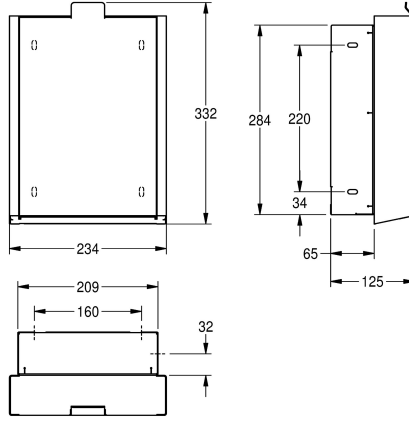

KWC EXOS. Pojemnik na odpady

Modell-Linie: EXOS | EXOS611EB
Akcesoria łazienkowe | Pojemniki na odpady higieniczne

KWC-No.

2030034630

2030034631

Obudowa główna z powłoką InoxPlus, panel przedni pokryty czarnym szkłem hartowanym

2030034665

Obudowa główna z powłoką InoxPlus, panel przedni pokryty białym szkłem hartowanym

Akcent kolorystyczny

STAINLESSSTEEL

Czarny

Biały

Pojemnik na odpady do montażu podtynkowego, stal szlachetna, powierzchnia jedwabisty mat, panel przedni z czarnego szkła hartowanego, obudowa o uszlachetnionym wykończeniu INOXPlus redukującym odciskanie się palców i ułatwiającym utrzymanie w czystości (easy to clean), grubość materiału 1,2 mm, pojemność

około 3,7 litra, uchylny samozamykający panel przedni, zintegrowany wkład z tworzywa sztucznego do wyjmowania odpadów, w komplecie zestaw montażowy.

Wymiary 234 x 332 x 125 mm (szer. x wys. x gł.)

Dane techniczne

Mocowanie worka
Objętość
Wieżko
Zamek
Materiał
Kod materiałowy
Grubość materiału
Łączna głębokość
Łączna wysokość
Łączna szerokość
Obróbka powierzchniowa
Rodzaj mocowania
Rodzaj montażu
Akcent kolorystyczny
Kolor podstawowy

Nie
3.7 Litr
Tak
NO-LOCK
Stal szlachetna
1.4301
1.2 mm
125 mm
332 mm
234 mm
INOXPLUS
Przykręcony
Możaz podtynkowy
Czarny
STAINLESSSTEEL

Akcesoria opcjonalne