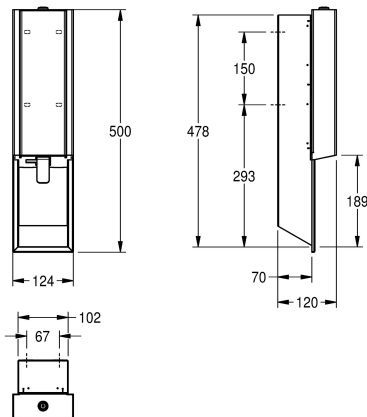

KWC EXOS.

Dávkač pěnového mýdla k montáži pod omítku

Modell-Linie: EXOS | EXOS616EX

Doplňky | Dávkače mýdla

KWC-No.

2030034634

Čelní panel s povrchovou úpravou InoxPlus

2030034636

Plášť s povrchovou úpravou InoxPlus, čelní panel z černého tvrzeného bezpečnostního skla

2030034666

Plášť s povrchovou úpravou InoxPlus, čelní panel z bílého tvrzeného bezpečnostního skla

černý

bílá

Dávkač pěnového mýdla k montáži pod omítku, chromiklová ocel, povrch hedvábně matný, čelní panel a plášť k redukci otisků prstů a lepšími čistícími vlastnostmi (easy to clean) s povrchovou úpravou InoxPlus, tloušťka materiálu 1,2 mm, s tlačnou páčkou z

ušlechtilé oceli, vhodný na pěnové mýdlo KWC, včetně upevňovacího materiálu a 650 ml pěnového mýdla KWC.

Rozměry 124 x 500 x 120 mm (š x v x h)

Technické údaje

Kapacita	650
Plnění množství uom	ml
Uzamykatelný	univerzální
Materiál	ušlechtilá ocel
Kód materiálu	1.4301
Tloušťka materiálu	1.2 mm
Celková hloubka	120 mm
Celková výška	500 mm
Celková šířka	124 mm
Povrch	hedvábně matný
Povrchová úprava	INOXPLUS
Náplň	pěnové mýdlo
Způsob uchycení	závit
Způsob montáže	zahlubené připevnění
Ovládní	manuální
Typ zásobníku mýdla	pytel na jedno použití

Kapacita	650
Plnění množství uom	ml
Uzamykatelný	univerzální
Materiál	ušlechtilá ocel
Kód materiálu	1.4301
Tloušťka materiálu	1.2 mm
Celková hloubka	120 mm
Celková výška	500 mm
Celková šířka	124 mm
Povrch	hedvábně matný
Povrchová úprava	INOXPLUS
Náplň	pěnové mýdlo
Způsob uchycení	závit
Způsob montáže	zahlubené připevnění
Ovládní	manuální
Typ zásobníku mýdla	pytel na jedno použití